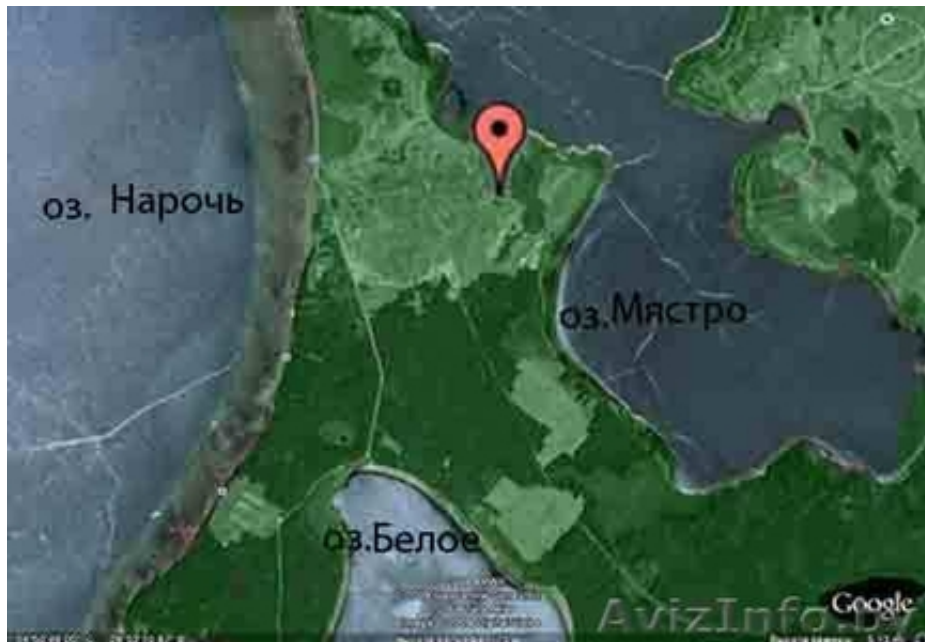

## Озеро Нарочь – законсервированное строительство.

Минск, Беларусь

Озеро Нарочь – законсервированное строительство.

Озеро Нарочь - участок 50 соток в живописном месте возле деревни Гатовичи (до озера Нарочь – 700 метров, до озера Мястро – 300 метров, до озера Белое – 1 км) – 36 тыс. \$.  
+375 29 6100285, vip@kl82.com