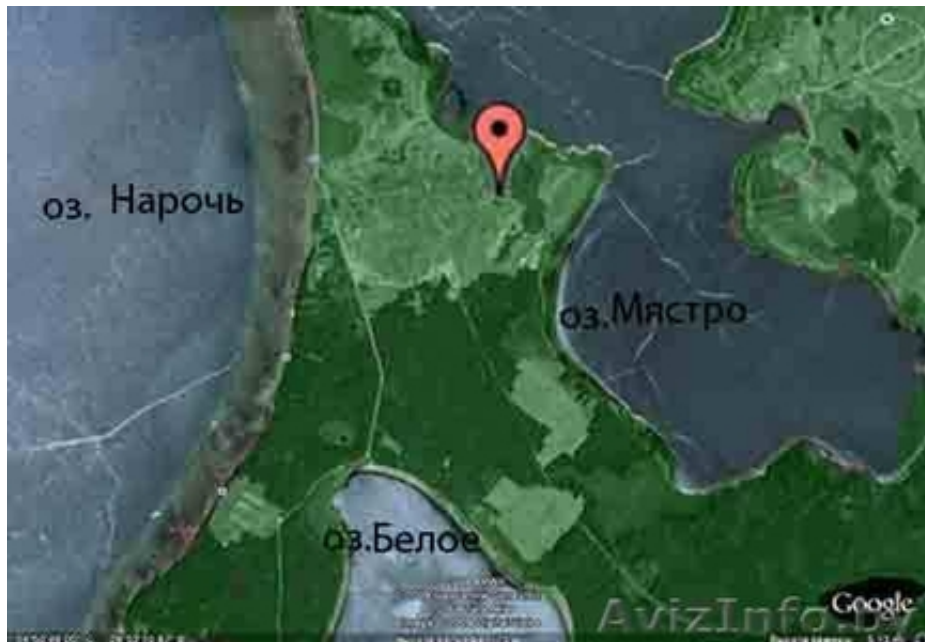

Озеро Нарочь – законсервированное строительство.

Минск, Беларусь

Озеро Нарочь – законсервированное строительство.

Озеро Нарочь - участок 50 соток в живописном месте возле деревни Гатовичи (до озера Нарочь – 700 метров, до озера Мястро – 300 метров, до озера Белое – 1 км) – 36 тыс. \$.
+375 29 6100285, vip@kl82.com