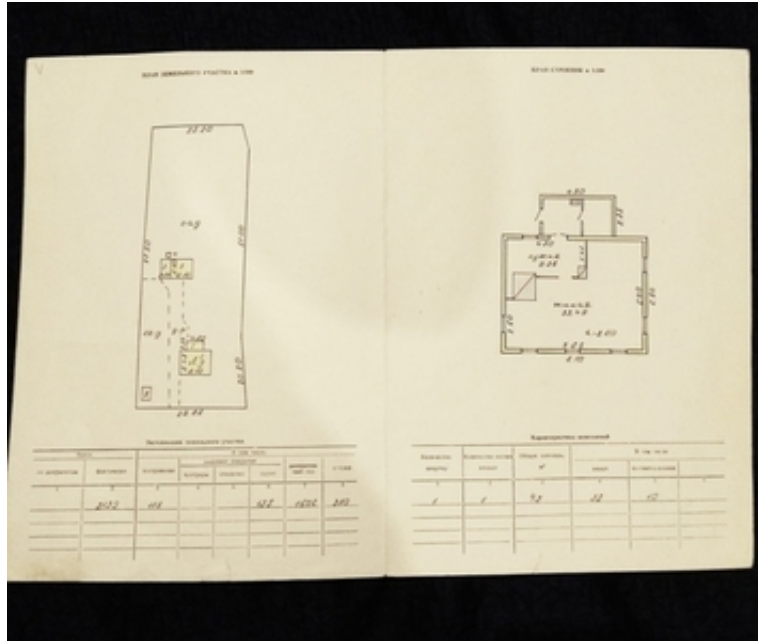

Продам участок г. Смолевичи

Минск, Беларусь

Продам земельный участок 0.21га
 27 км от МКАД
 Координаты 54.023600, 28.068748
 Форма собственности пожизненно наследуемое имущество
 Участок ровный, на участке природный газ.
 Адрес г. Смолевичи ул. Советская д.13
 На участке дом сарай.
 Чистая продажа.
 Цена 49500р Торг
 Собственник.
 375296333194