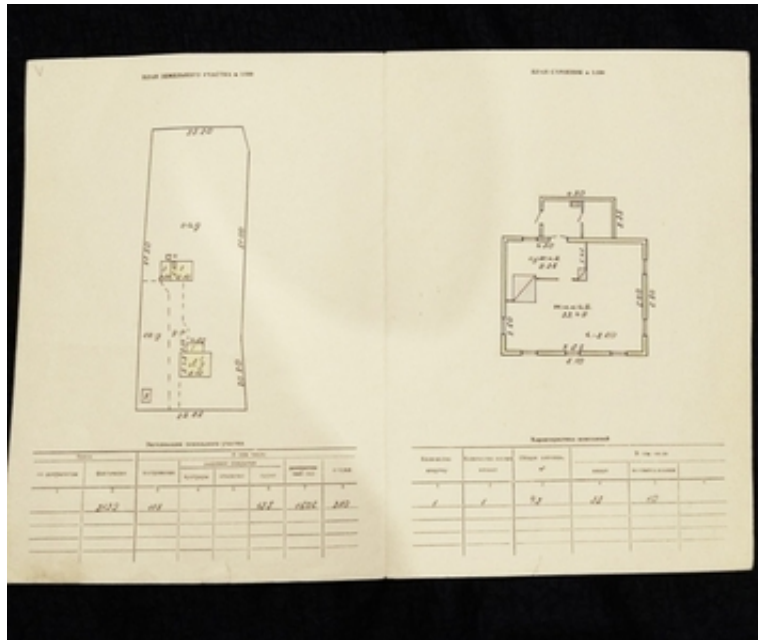

Продам участок г. Смолевичи

Минск, Беларусь

Продам земельный участок 0.21га
27 км от МКАД
Координаты 54.023600, 28.068748
Форма собственности пожизненно наследуемое имущество
Участок ровный, на участке природный газ.
Адрес г. Смолевичи ул. Советская д.13
На участке дом сарай.
Чистая продажа.
Цена 49500р Торг
Собственник.
375296333194