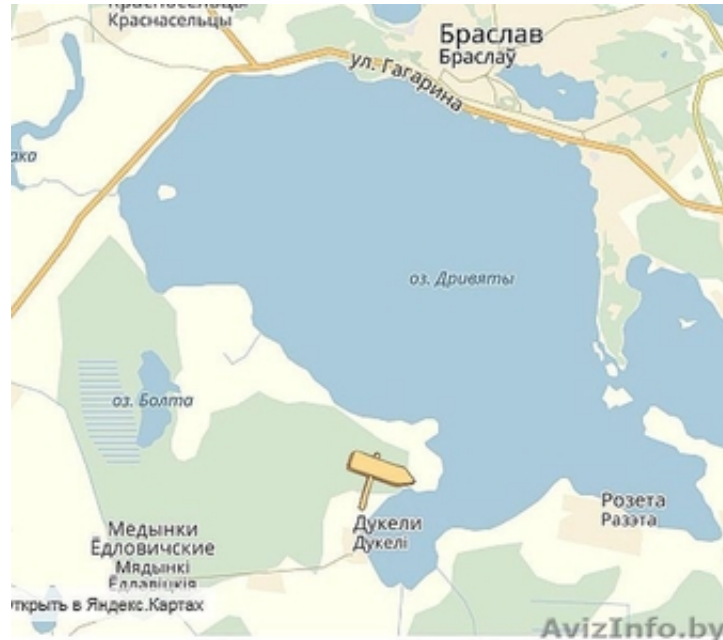

Участок 12соток на Браславских озерах под строительство дешево.

Минск, Беларусь

Продаю участок деревня Дукели, Браславский район, Мядельское направление, 225км от МКАД.

Площадь участка 12.5 соток, лес рядом, водоем рядом-озеро Дривяты, живописное место.