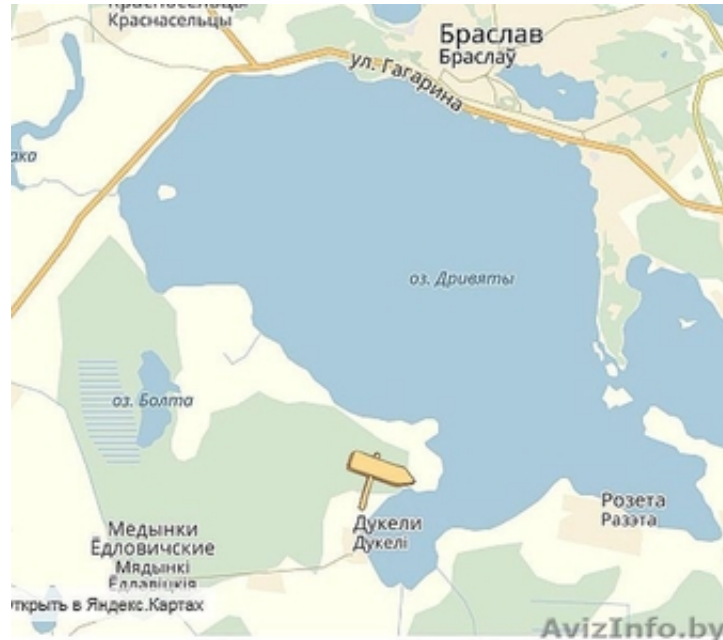

*** Участок 12сот.на Браславских озерах под строительство дешево**

Минск, Беларусь

Продаю участок деревня Дукели, Браславский район, Мядельское направление, 225км от МКАД.

Площадь участка 12.5 соток, лес рядом, водоем рядом-озеро Дривяты, живописное место.