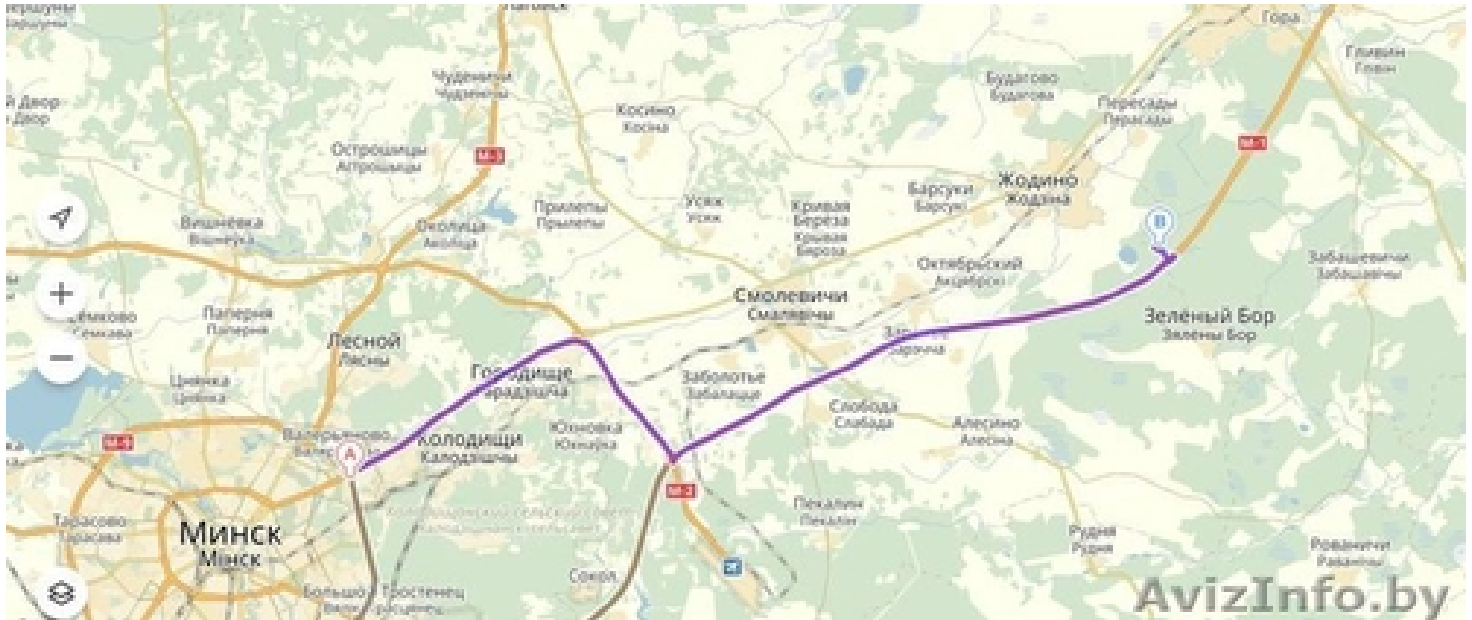

Участки в садовом товариществе рядом с Жодиной и М1

Минск, Беларусь

Продаются несколько незадействованных участков по 10 соток в садовом товариществе "Лесная поляна-88". Московское направление, расстояние от Минска (от МКАД на Уручье) - 66км, из них 63 по М2 и М1. Расстояние от границы Жодино (в сторону Зелёного Бора) – 5, 5км.