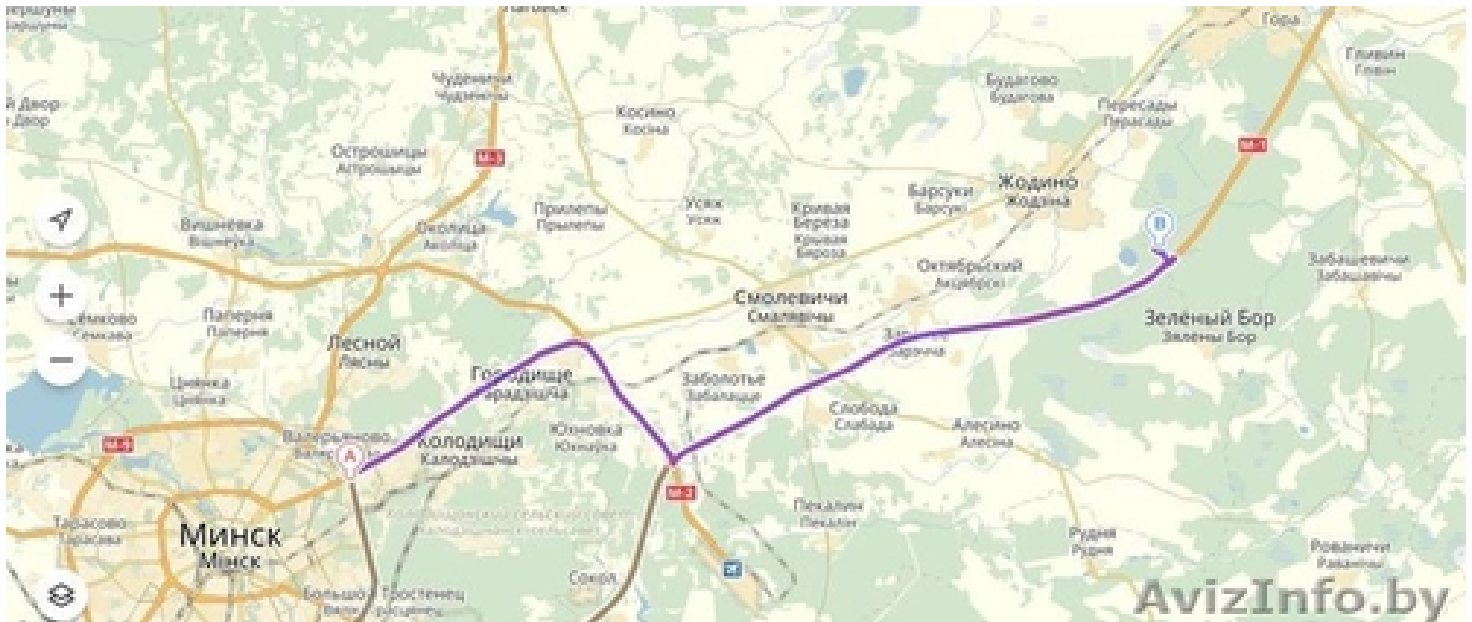

Участки в садовом товариществе рядом с Жодиной и М1

Минск, Беларусь

Продаются несколько незадействованных участков по 10 соток в садовом товариществе "Лесная поляна-88". Московское направление, расстояние от Минска (от МКАД на Уручье) - 66км, из них 63 по М2 и М1. Расстояние от границы Жодиной (в сторону Зелёного Бора) – 5, 5км.