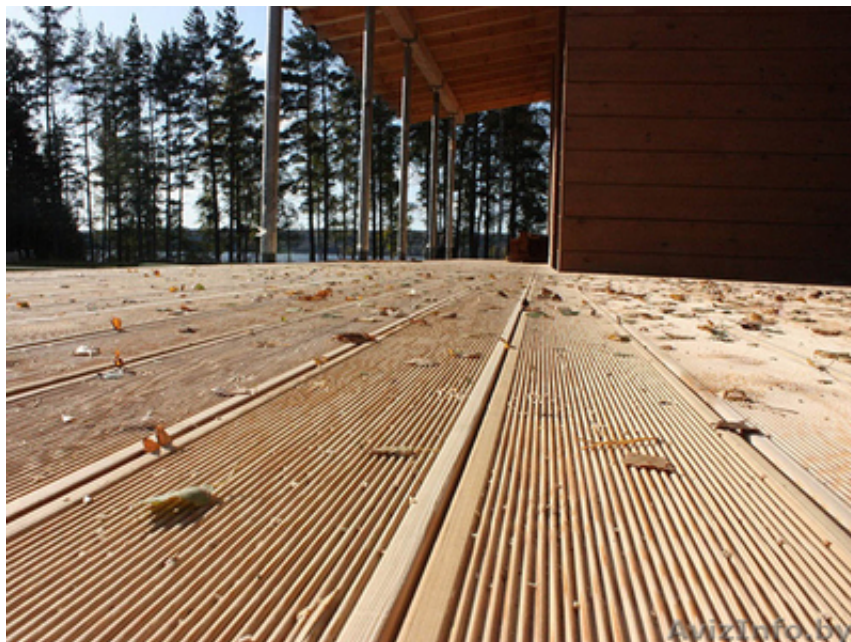

## Доска пола, паркета, террасы, палубы, строганая, обрезная технической сушки из со

Минск, Беларусь

Доска пола, паркета, террасы, палубы, строганая, обрезная технической сушки из сосны, ели, сибирской лиственницы и ясеня, березы, ольхи, липы, осина, ангарская сосна, абаш, карельской березы. Огромный ассортимент напольных материалов из различных пород древесины, как в наличие, так и под заказ.