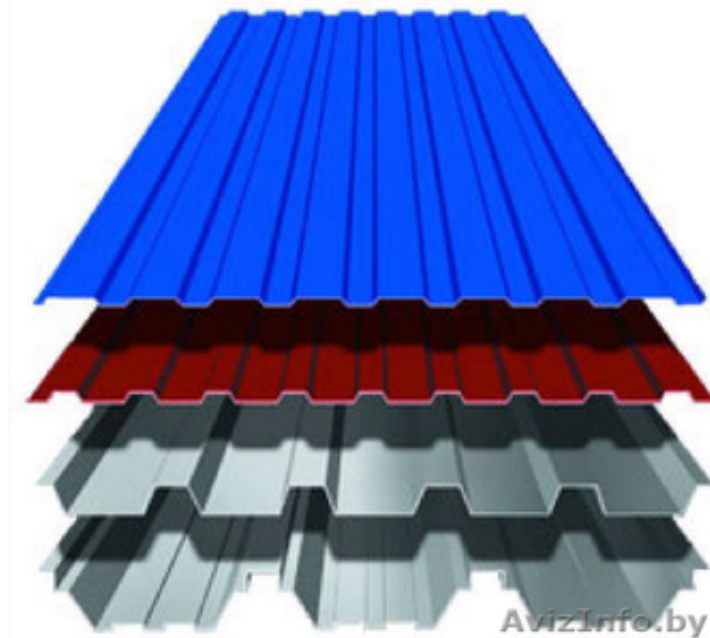

## МЕТАЛЛОЧЕРЕПИЦА И ОТДЕЛОЧНЫЕ ЭЛЕМЕНТЫ КРОВЛИ, ПРОФИЛИРОВАННЫЙ И ПЛОСКИЙ ЛИСТ

Минск, Беларусь

- ☒ металлочерепица
- ☒ фальцевая кровля (с самозащелкивающимся фальцем, двойной стоячий фалец)
- ☒ доборные элементы (конек, ендова, торцевая, карнизная, примыкание, углы, нестандартные элементы)
- ☒ элементы безопасности кровли (лестница, ограждение, снегозадержатель, переходной мостик)
- ☒ профнастил (все виды профиля) оцинкованный, с полимерным покрытием
- ☒ водосточные системы – круглого и прямоугольного сечения (оцинкованные, с полимерным покрытием, пластиковые, медные)
- ☒ парапет, фартук, свес, зонт, кронштейны (оцинковка, с полимерным покрытием)
- ☒ оконные отливы – оцинковка, с полимерным покрытием, алюминий, медь (по размерам заказчика)
- ☒ трехслойные сэндвич-панели
- ☒ сэндвич-панели поэлементной сборки
- ☒ сайдинг металлический и комплектующие
- ☒ наплавляемые материалы производства РБ и РФ (линокром, элакром, биполикрин, унифлекс, техноэласт, бикрост, стеклоизол, стеклокром, стеклофлекс, эластобит, стеклоэласт, рубитэкс, мастика)