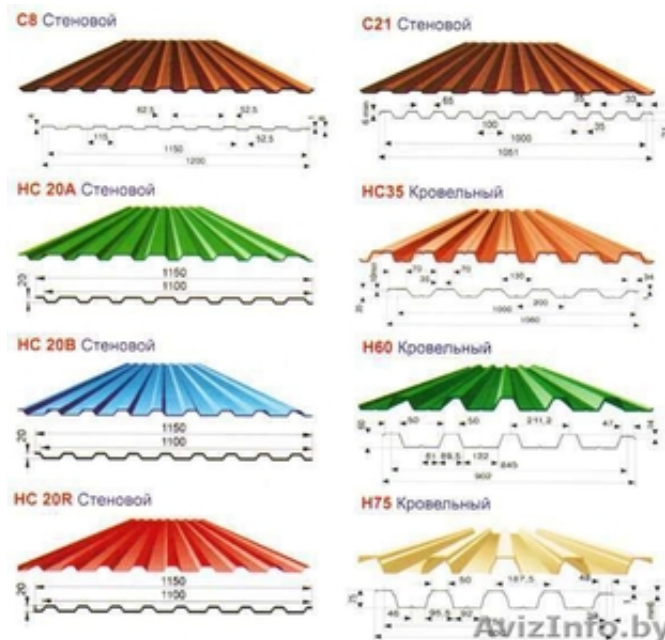

## Профлист заборный и кровельный по всей Беларуси доставка

Минск, Беларусь

В наличии крашенный и оцинкованный профлист С8 и С21

Высота 1, 5м, 1, 8м, 2м, 2, 5м, и 3м.

Толщина металла - 0, 4см

Профлист С8 - для забора, ширина 1, 2 м, рабочая сторона листа внахлест 1, 15 м, высота 1, 5 м, 1, 8 м, 2 м, 2, 5 м, 3 м.

Профлист С 21 - для крыши, ширина 1, 06, рабочая сторона внахлест - 1 м.

Цвета: 3005 - винно-красный (вишня); 5002 - ультрамарин (синий); 6005 - зеленый мох (зеленый); 8017 - шоколад (коричневый); оцинкованный.