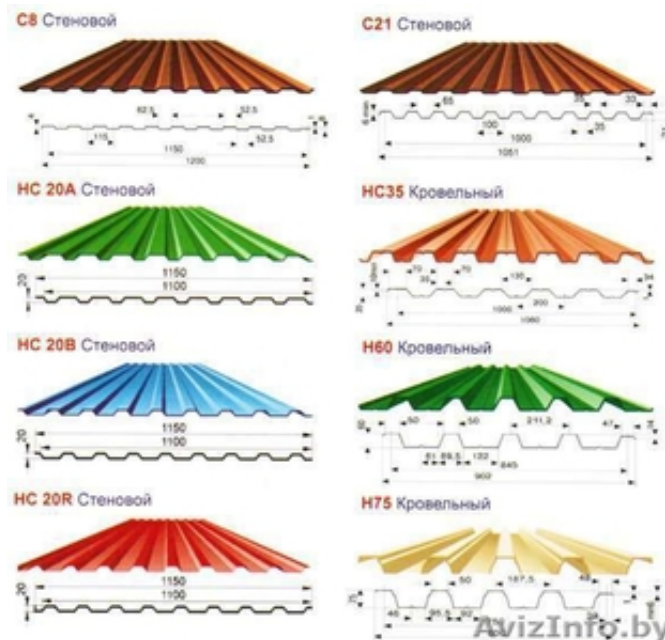

Профлист заборный и кровельный по всей Беларуси доставка

Минск, Беларусь

В наличии крашенный и оцинкованный профлист С8 и С21

Высота 1, 5м, 1, 8м, 2м, 2, 5м, и 3м.

Толщина металла - 0, 4см

Профлист С8 - для забора, ширина 1, 2 м, рабочая сторона листа внахлест 1, 15 м, высота 1, 5 м, 1, 8 м, 2 м, 2, 5 м, 3 м.

Профлист С 21 - для крыши, ширина 1, 06, рабочая сторона внахлест - 1 м.

Цвета: 3005 - винно-красный (вишня); 5002 - ультрамарин (синий); 6005 - зеленый мох (зеленый); 8017 - шоколад (коричневый); оцинкованный.