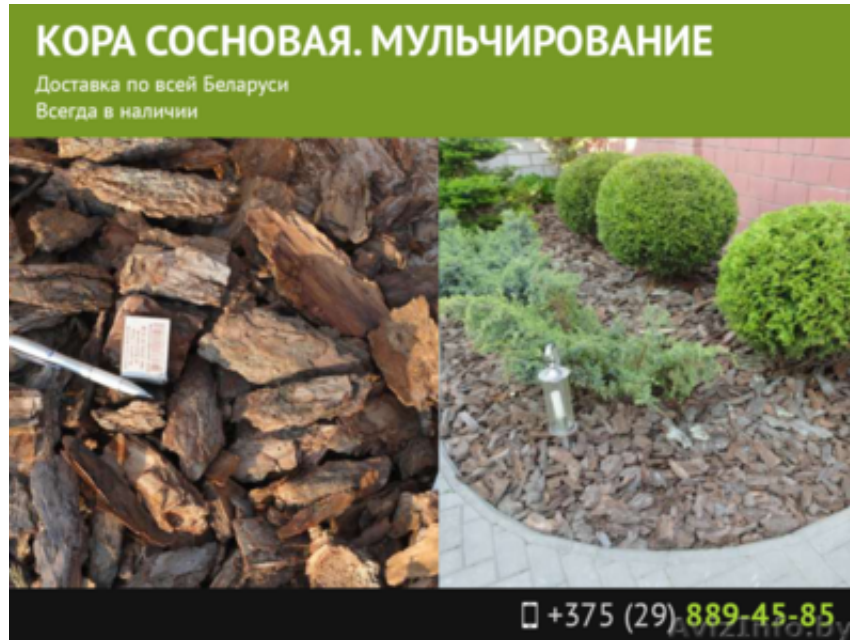

Кора сосновая. Мульчирование в Минске

Минск, Беларусь

Осуществляем продажу коры сосновой отличного качества, материал для мульчирования. Мульча всегда в наличии. Доставка по всей Беларуси.

Стоимость 10 руб/мешок. Дизайнерам особые условия поставок и дополнительные скидки.

Вы можете приобрести мульчу трёх фракций:

- Крупная (9-15 см.)
- Средняя (4-9 см.)
- Мелкая (до 3 см.)

Способ упаковки - мешки 60 л. Всегда в наличии.

Примерный расход мульчи 1 мешок на 1 м. кв.

Уникальный природный мульчирующий материал, не содержит примесей лесопроизводства. Изготавливается исключительно из сырья собранного со стволов сухих деревьев. Обеспечивает оптимальное сочетание высокой эффективности, долговечности и экологичности при адекватных затратах сил, времени и средств на мульчирование любых площадей.