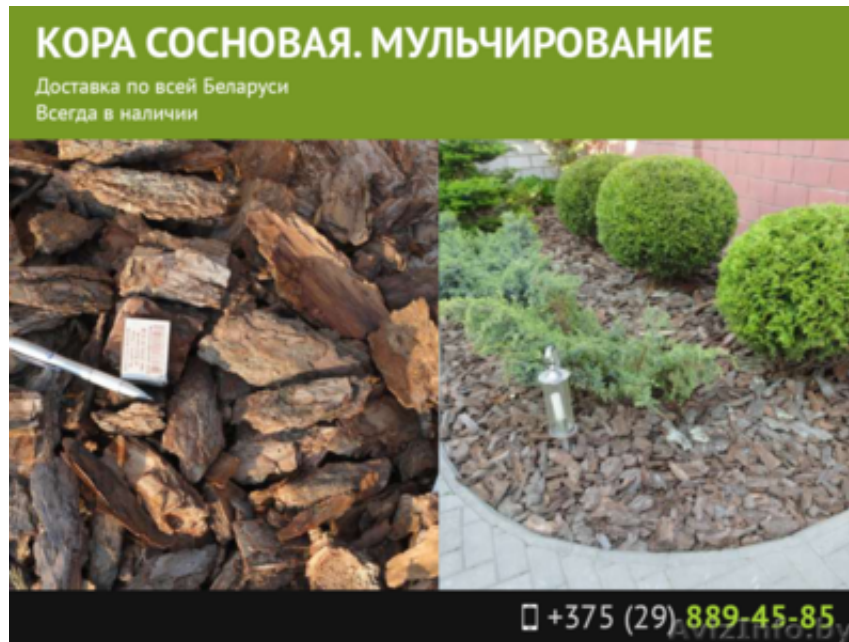

## Кора сосновая. Мульчирование в Минске

Минск, Беларусь

Осуществляем продажу коры сосновой отличного качества, материал для мульчирования. Мульча всегда в наличии. Доставка по всей Беларуси.

Стоимость 10 руб/мешок. Дизайнерам особые условия поставок и дополнительные скидки.

Вы можете приобрести мульчу трёх фракций:

- Крупная (9-15 см.)
- Средняя (4-9 см.)
- Мелкая (до 3 см.)

Способ упаковки - мешки 60 л. Всегда в наличии.

Примерный расход мульчи 1 мешок на 1 м. кв.

Уникальный природный мульчирующий материал, не содержит примесей лесопроизводства. Изготавливается исключительно из сырья собранного со стволов сухих деревьев. Обеспечивает оптимальное сочетание высокой эффективности, долговечности и экологичности при адекватных затратах сил, времени и средств на мульчирование любых площадей.