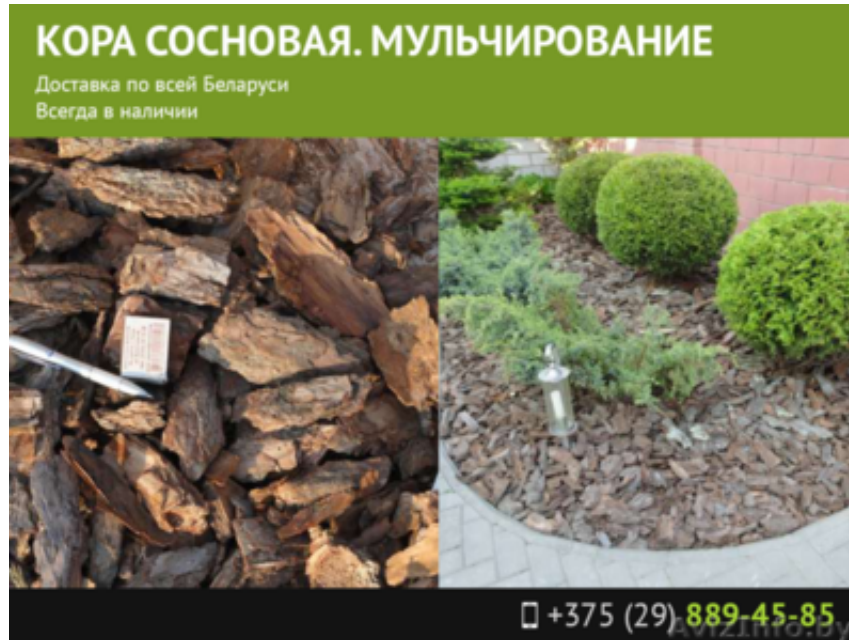

Кора сосновая. Мульчирование в Минске

Минск, Беларусь

Осуществляем продажу коры сосновой отличного качества, материал для мульчирования. Мульча всегда в наличии. Доставка по всей Беларуси.

Стоимость 10 руб/мешок. Дизайнерам особые условия поставок и дополнительные скидки.

Вы можете приобрести мульчу трёх фракций:

- Крупная (9-15 см.)
- Средняя (4-9 см.)
- Мелкая (до 3 см.)

Способ упаковки - мешки 60 л. Всегда в наличии.

Примерный расход мульчи 1 мешок на 1 м. кв.

Уникальный природный мульчирующий материал, не содержит примесей лесопроизводства. Изготавливается исключительно из сырья собранного со стволов сухих деревьев. Обеспечивает оптимальное сочетание высокой эффективности, долговечности и экологичности при адекватных затратах сил, времени и средств на мульчирование любых площадей.