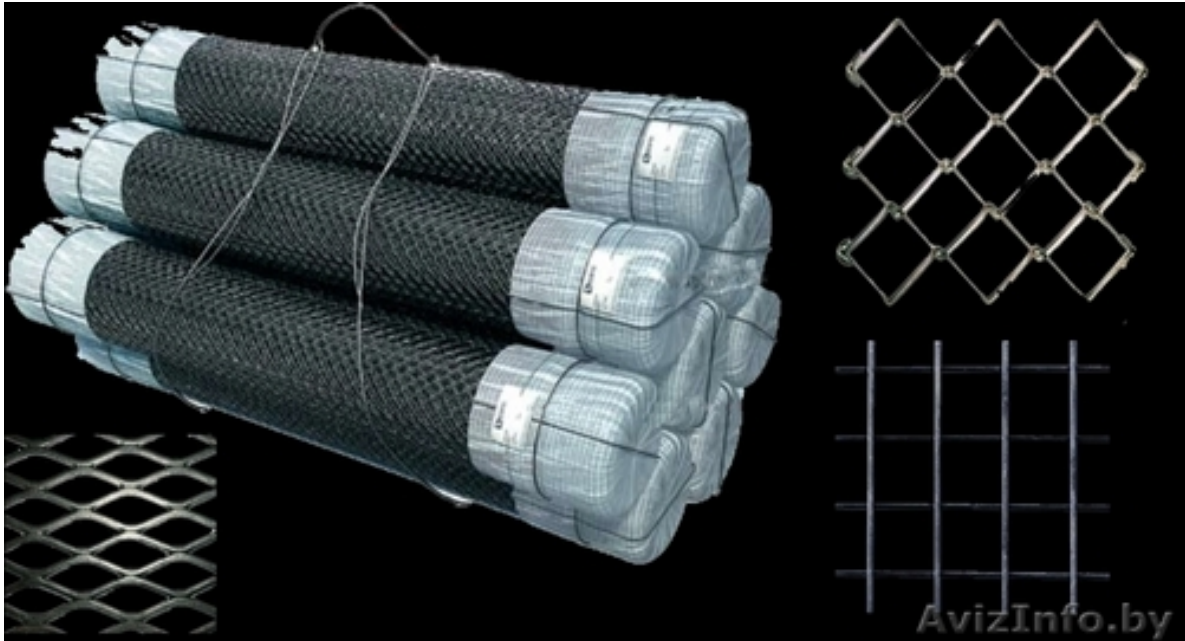

Сетка сварная. Профильная труба. Арматура. Всегда в наличии. Доставка.

Минск, Беларусь

Предлагаем широкий ассортимент по разумным ценам! Оптовая и розничная продажа. От 20 коп. за метр.

- Арматура 4-22мм
- Сетка 50/50, 100/100, 150/150, 200/200мм
- Труба профильная и круглая все размеры
- Швеллер 8, 10, 12, 14, 16, 18, 20мм.
- Сетка рабица оцинкованная
- Столбики из круглой и проф. трубы
- Лист 0.55(оц) 0.8, 1, 1.2, 1.5, 2, 3, 4, 5, 6мм.
- Проволока вязальная 1.2, 3мм. Оцинковка.
- Гидроизоляция (мастика, праймер, рубероид)