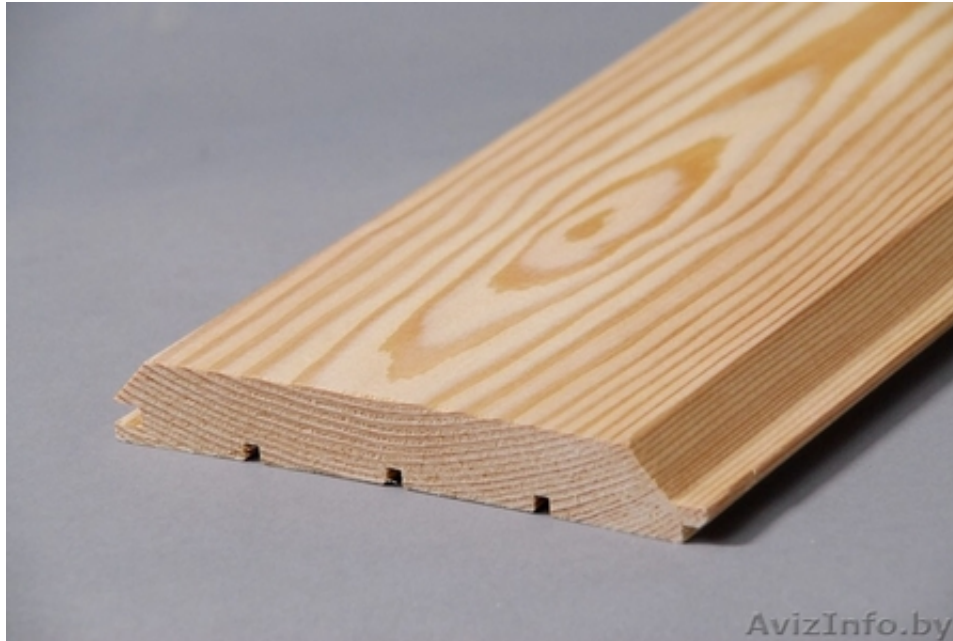

## Имитация бруса (фальш-брус) из лиственницы сибирской

Минск, Беларусь

Имитация бруса (фальш-брус) из сибирской лиственницы представляет собой профилированную под брус доску для обшивки поверхностей внутри и снаружи помещений. Стену или потолок, обшитые имитацией бруса, с виду невозможно отличить от сложенных из бруса. Данная разновидность вагонки обработана с 4 сторон, не имеет углублений на лицевой стороне, соединяется по принципу "шип-паз", благодаря чему легко и просто монтируется. Как и все изделия из лиственницы, отличается высокими показателями устойчивости к любым воздействиям внешней среды, экологичностью и имеет эстетичный внешний вид. +375445555639