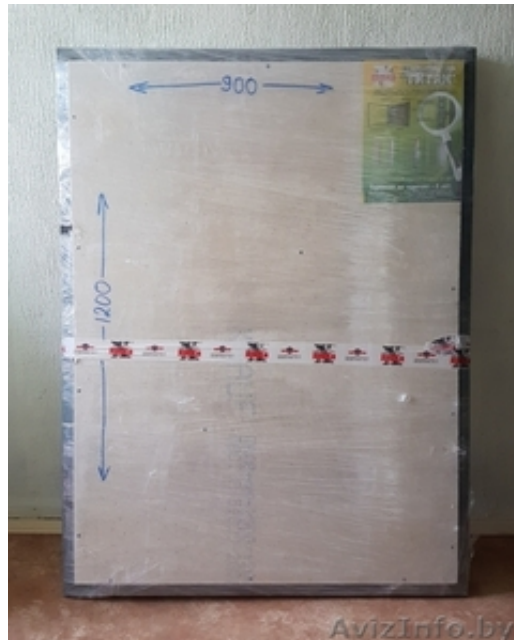

Напольный стальной люк Стелс с газовыми пружинами 90x120

Минск, Беларусь

Напольный люк под плитку Стелс 90x120 предназначен для установки люка в пол и закрытия отверстия специальной дверцей. Поверхность этой дверцы можно облицовывать напольной плиткой, ламинатом, доской или другими материалами. Дверца люка имеет специальную усиленную конструкцию, которая спокойно выдерживает вес человека. Эта модель может использоваться для закрытия входа в подвал или погреб дома, в коттедже. Можно использовать для закрытия входа в подвал в гараже.