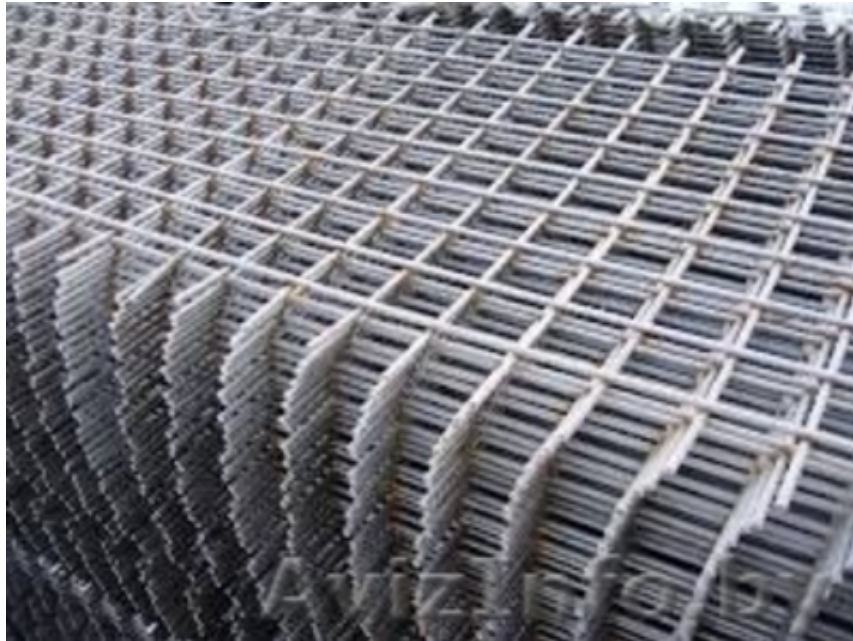

**Сетка кладочная в картах! Бесплатная доставка! +375 29 246 14 95**

Минск, Беларусь

Размеры разные. В наличии толщина проволоки: 3мм; 4мм и 5мм. Ячейки 50\*50мм; 100\*100мм; 150\*150мм; 200\*200мм. Цена зависит от размера ячейки и размера карты.