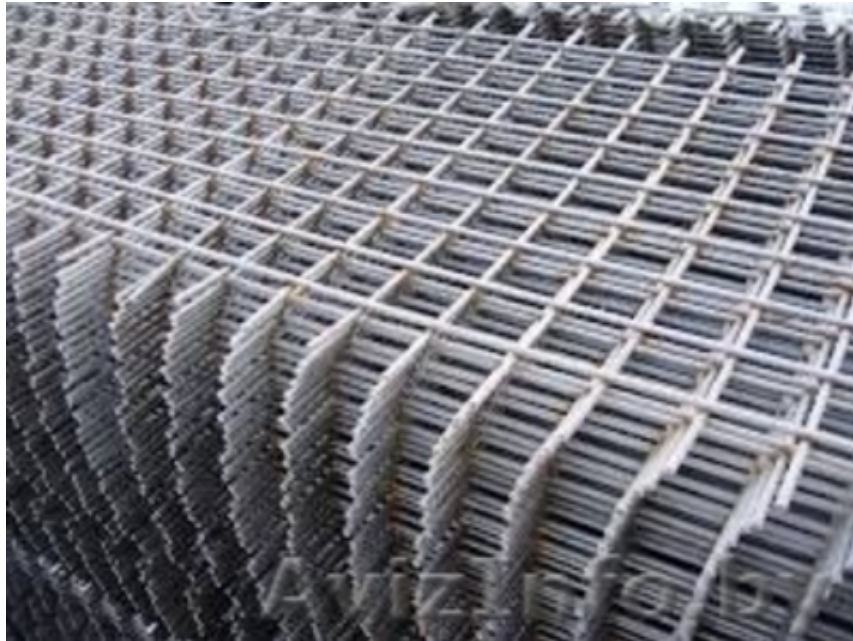

Сетка кладочная в картах! Бесплатная доставка! +375 29 246 14 95

Минск, Беларусь

Размеры разные. В наличии толщина проволоки: 3мм; 4мм и 5мм. Ячейки 50*50мм; 100*100мм; 150*150мм; 200*200мм. Цена зависит от размера ячейки и размера карты.