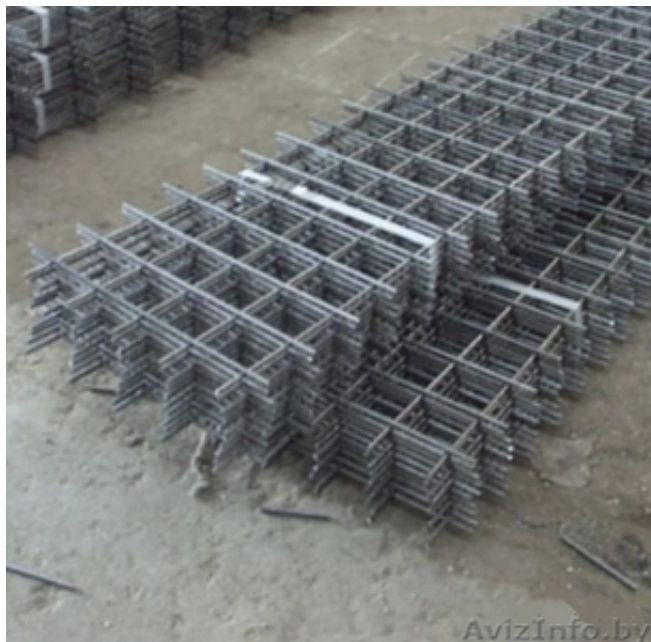

Сетка кладочная в рулонах и картах

Минск, Беларусь

Сетка из проволоки 3, 4 или 5. Размер ячейки 50*50, 100*100, 150*150, 200*200. Размер карт от 250*2000мм до 1500*2000мм.
Опт и розница. Доставка бесплатная в любую точку Беларуси
+375297656684