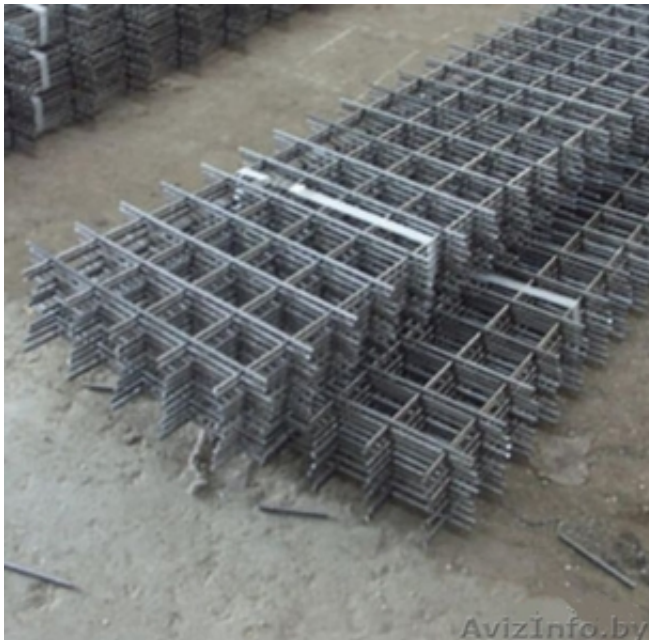

Сетка кладочная в рулонах и картах

Минск, Беларусь

Сетка из проволоки 3, 4 или 5. Размер ячейки 50*50, 100*100, 150*150, 200*200. Размер карт от 250*2000мм до 1500*2000мм.
Опт и розница. Доставка бесплатная в любую точку Беларуси
+375297656684