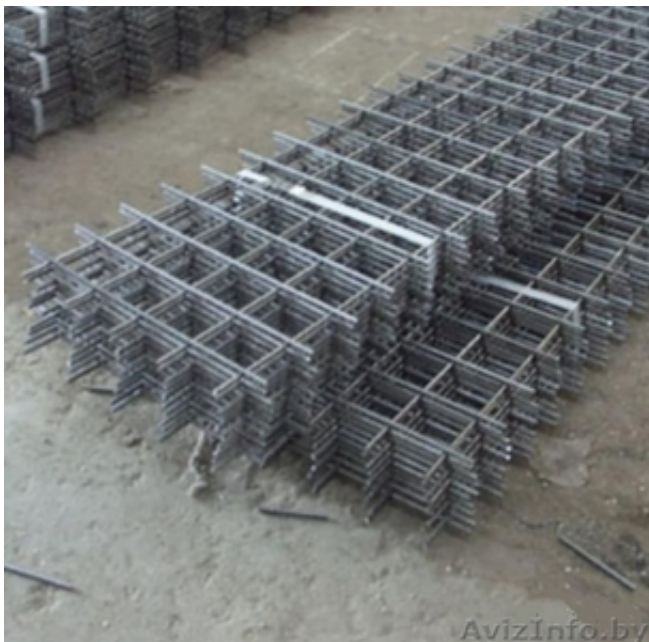

Сетка кладочная в рулонах и картах

Минск, Беларусь

Сетка из проволоки 3, 4 или 5. Размер ячейки 50*50, 100*100, 150*150, 200*200. Размер карт от 250*2000мм до 1500*2000мм.
Опт и розница. Доставка бесплатная в любую точку Беларуси
+375297656684