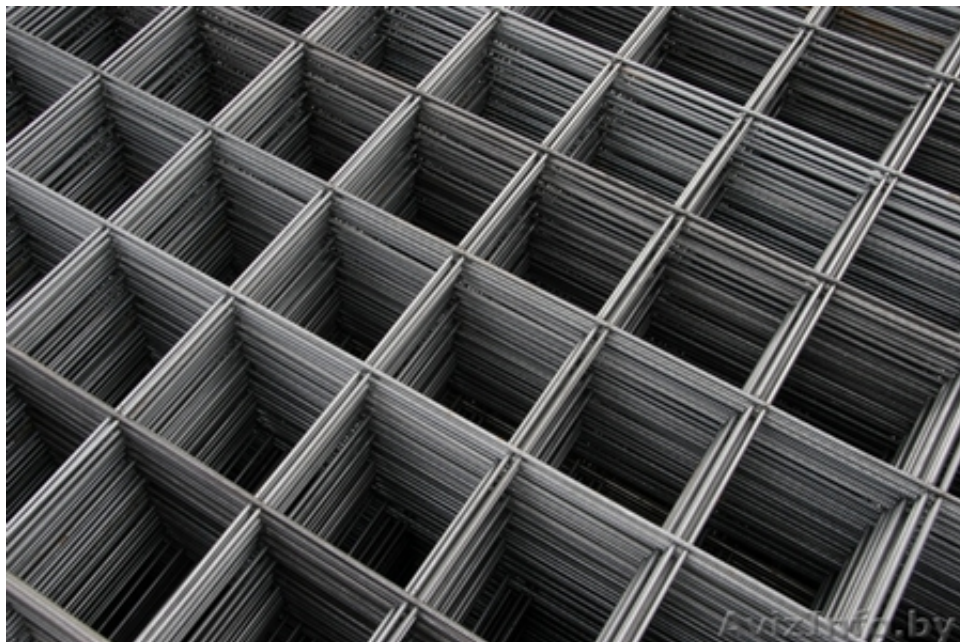

Сетка кладочная Цена зависит от размера ячейки и размера карты

Минск, Беларусь

кладочная сетка 2м*0, 5м -. Толщина- 3мм, ячейка 50*50мм.

Консультация и приём заказов осуществляется по телефону, работаем без выходных,