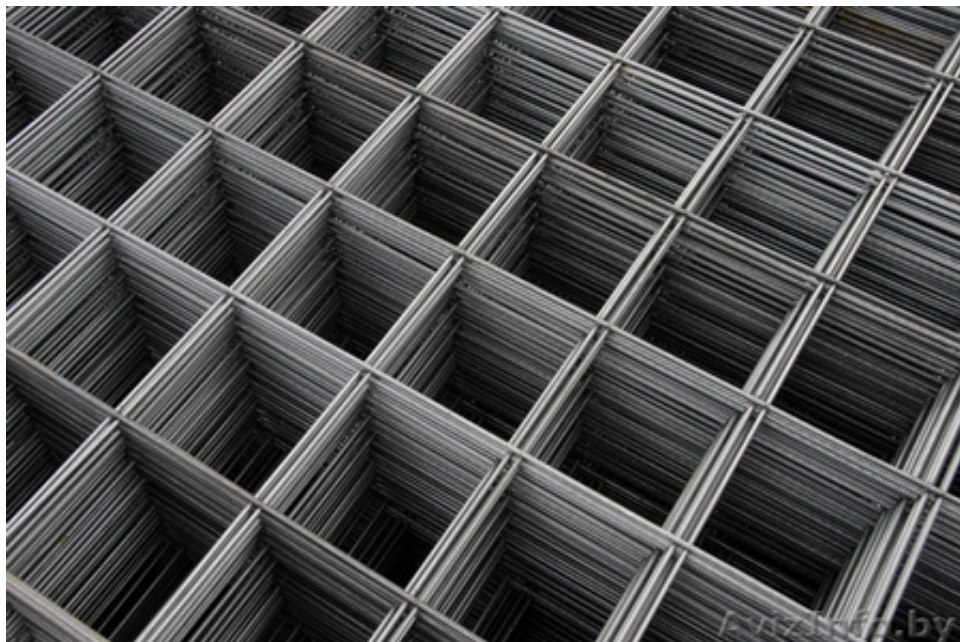

**Сетка кладочная Цена зависит от размера ячейки и размера карты**

Минск, Беларусь

кладочная сетка 2м\*0, 5м -. Толщина- 3мм, ячейка 50\*50мм.

Консультация и приём заказов осуществляется по телефону, работаем без выходных,