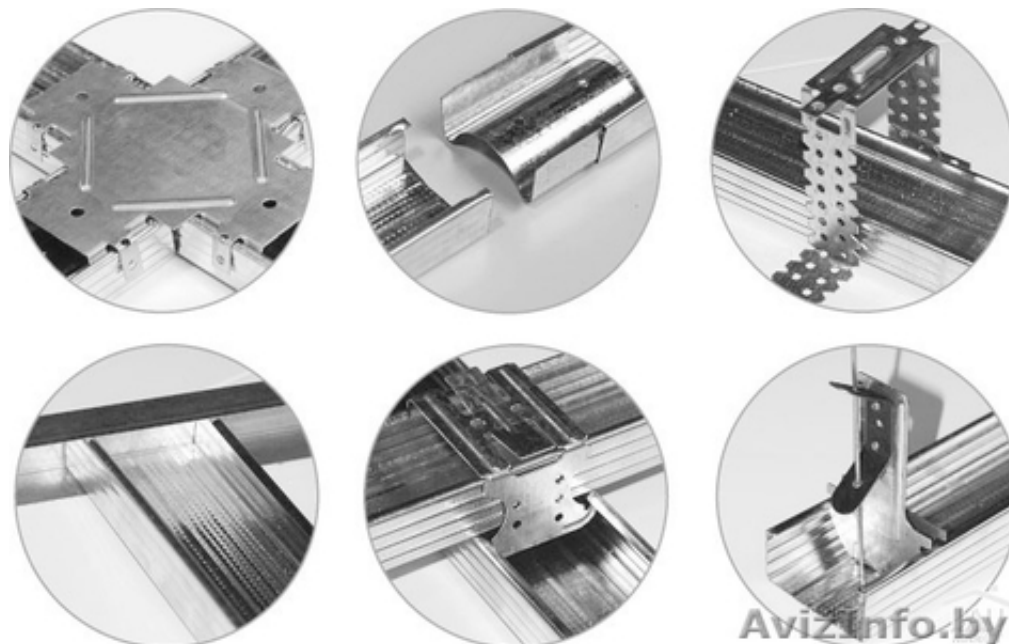

ГКЛ и КОМПЛЕКТУЮЩИЕ

Минск, Беларусь

Плита г/к Волма 2500*1200*9, 5 (обычный) лист 75.100
Плита г/к Волма 2500*1200*12, 5 (обычный) лист 81.000
Плита г/к Волма 3000*1200*9, 5 (обычный) лист 97.200
Плита г/к Волма 2500*1200*9, 5 (влагостойкий) лист 83.600
Плита г/к Волма 2500*1200*12, 5(влагостойкий) лист 86.100
Плита г/к Волма 3000*1200*12, 5 (влагостойкий) лист 103.300
ГКЛ БЕЛГИПС 2500*1200*9, 5 мм (обычный) лист 61.700
ГКЛ БЕЛГИПС 2500*1200*12, 5 мм (обычный) лист 66.100
ГКЛ БЕЛГИПС 2500*1200*9, 5 мм (огнестойкие) лист 63.300
ГКЛ БЕЛГИПС 2500*1200*12, 5 мм (огнестойкие) лист 70.200
ГКЛ БЕЛГИПС 2500*1200*9, 5 мм (влагостойкие) лист 68.900
ГКЛ БЕЛГИПС 2500*1200*12, 5 мм (влагостойкие) лист 70.500
ГКЛ БЕЛГИПС 2500*1200*9, 5 мм (влагогнестойкие) лист 71.200
ГКЛ БЕЛГИПС 2500*1200*12, 5 мм (влагогнестойкие) лист 79.000

Подвес профилей П 60*27 пружинный шт. 2.000
Подвес профилей прямой шт. 1.000
Профиль перегородочный направляющий 100*40*0, 45 (3м) шт. 29.500
Профиль перегородочный направляющий 100, 7*37*0, 4 (3м) шт. 29.500
Профиль перегородочный направляющий 100, 7*37*0, 6 (3м) шт. 39.000
Профиль перегородочный направляющий 50, 7*37*0, 6 (3м) шт. 27.000
Профиль перегородочный направляющий 75*40*0, 45 (3м) шт. 27.000
Профиль перегородочный направляющий 75, 7*37*0, 4 (3м) шт. 24.000
Профиль перегородочный стоечный 100*50*0, 45 (3м) шт. 34.500
Профиль перегородочный стоечный 48, 8*50*0, 5 (3м) шт. 28.500
Профиль перегородочный стоечный 48, 8*50*0, 6 (3м) шт. 36.000
Профиль перегородочный стоечный 50*50*0, 45 (3м) шт. 25.500
Профиль перегородочный стоечный 75*50*0, 45 (3м) шт. 31.500
Профиль перфорированный маячковый 10*0, 3 (3м) шт. 6.000
Профиль перфорированный маячковый 6*0, 3 (3м) шт. 4.500
Профиль потолочный 60*27*0, 4 (3м) шт. 19.500
Профиль потолочный 60*27*0, 5 (3м) шт. 24.000
Профиль потолочный направляющий 28*27*0, 4 (3м) шт. 12.500
Профиль потолочный направляющий 28*27*0, 5 (3м) шт. 15.500
Соединитель профилей одноуровневый шт. 3.000
Соединитель профилей П 60*27 двухуровневый шт. 1.500
Удлинитель профилей П 60*27 шт. 1.000
Сетка самоклеящаяся ССС (45*90) шт. 40.000