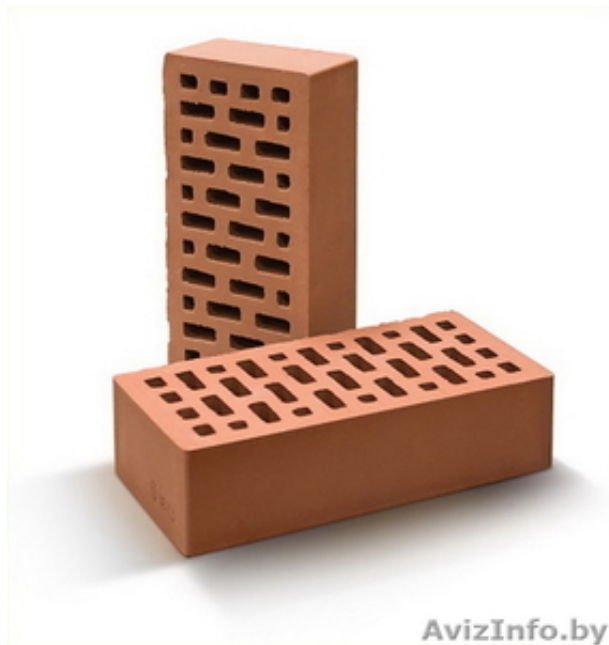

Кирпич пустотелый одинарный

Минск, Беларусь

Реализуем кирпич пустотелый одинарный рядовой

Размер 250*120*65

Минимальный заказ от 1440 натуральных штукратно поддонам (на поддоне от 360 до 354 натуральных штук

Кирпич керамический рядовой пустотелый утолщенный применяется для кладки наружных и внутренних перекрытий, несущих и с перегородочных стен, с дальнейшей отделкой или без нее.

Также рады предложить Вам полнотелый одинарный, пустотелый утолщенный кирпич, облицовочный кирпич, блоки газосиликатные, блоки керамзитобетонные, плиты перекрытий!!!