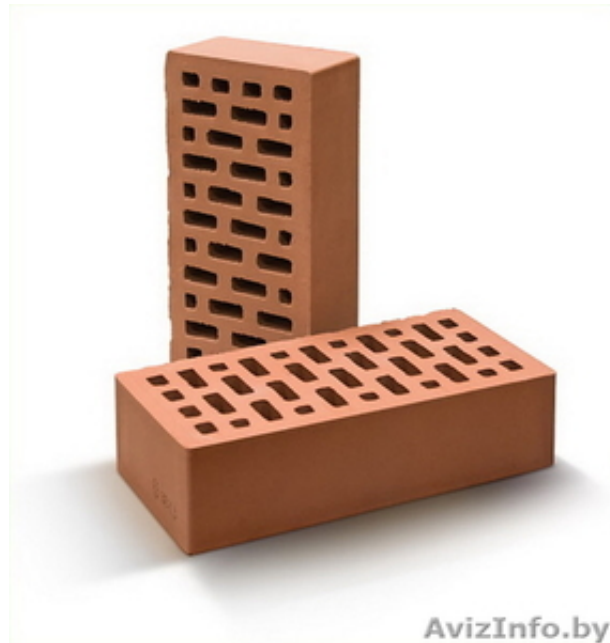

Кирпич пустотелый одинарный

Минск, Беларусь

Реализуем кирпич пустотелый одинарный рядовой

Размер 250*120*65

Минимальный заказ от 1440 натуральных штукратно поддонам (на поддоне от 360 до 354 натуральных штук

Кирпич керамический рядовой пустотелый утолщенный применяется для кладки наружных и внутренних перекрытий, несущих и с перегородочных стен, с дальнейшей отделкой или без нее.

Также рады предложить Вам полнотелый одинарный, пустотелый утолщенный кирпич, облицовочный кирпич, блоки газосиликатные, блоки керамзитобетонные, плиты перекрытий!!!