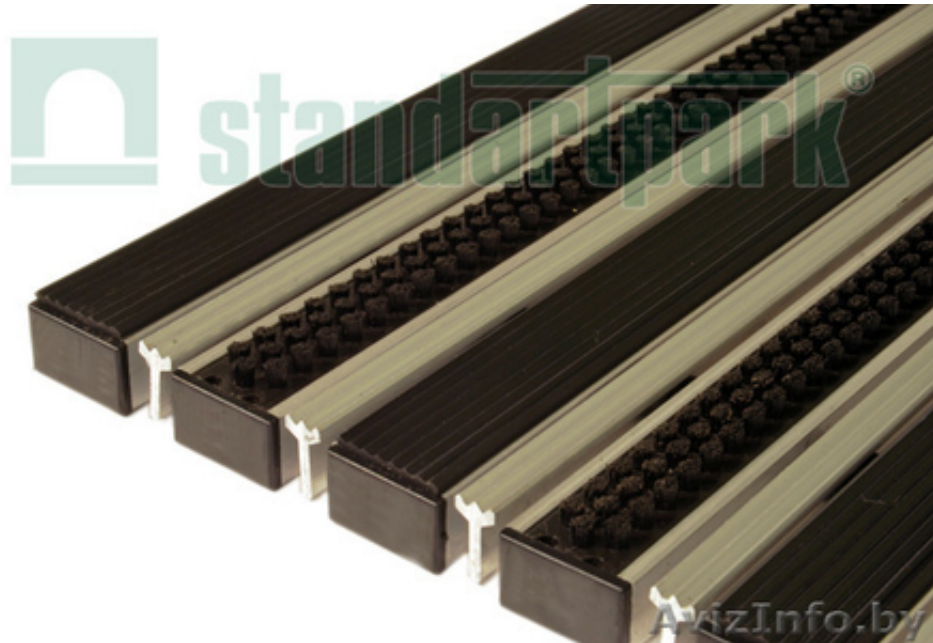

Придверная решетка (для вытирания обуви) - StandartPark

Минск, Беларусь

«Мир совершенных технологий» официальный дистрибьютор компании DuPont(Люксембург) предлагает:

Поддон для решетки:

Поддон пластиковый Твист 600x400x65, 21, 5 евро шт.

Поддон полимербетонный 600x400x100, 26, 8 евро шт.

Сетка стальная опорная оцинкованная 590x390x23, 9, 9 евро шт.

Накладка на ступени 0, 9м (серебро, бронза), 11, 3 евро шт.

Накладка на ступени 1, 8м (серебро, бронза), 22, 6 евро шт.

Накладка на ступени 2, 7м (серебро, бронза), 33, 9 евро шт.

Решетка придверная:

Решетка Настил 593x393x20, 28, 4 евро шт.

Решетка Сити резина+скребок 600x400, 59, 2 евро шт.

Решетка Сити резина 600x400, 59, 2 евро шт.