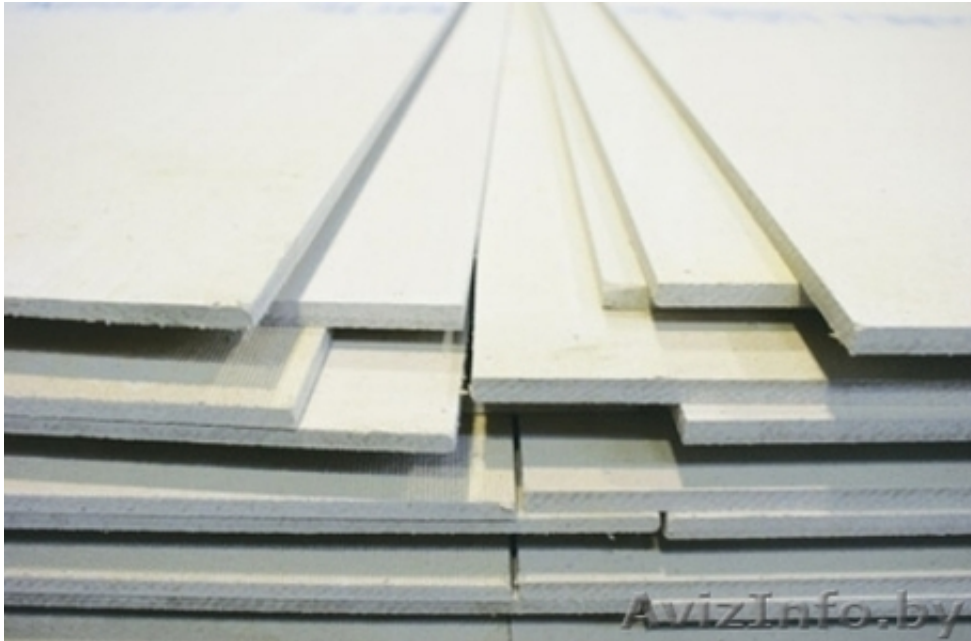

## Элемент пола Кнауф 1200\*600\*20

Минск, Беларусь

Элементы пола Кнауф 1200\*600\*20 для сухой стяжки

---

Цена: **12 \$**

Тип объявления:  
Продам, продажа, продаю

Торг: --

**Толкачев Артем**