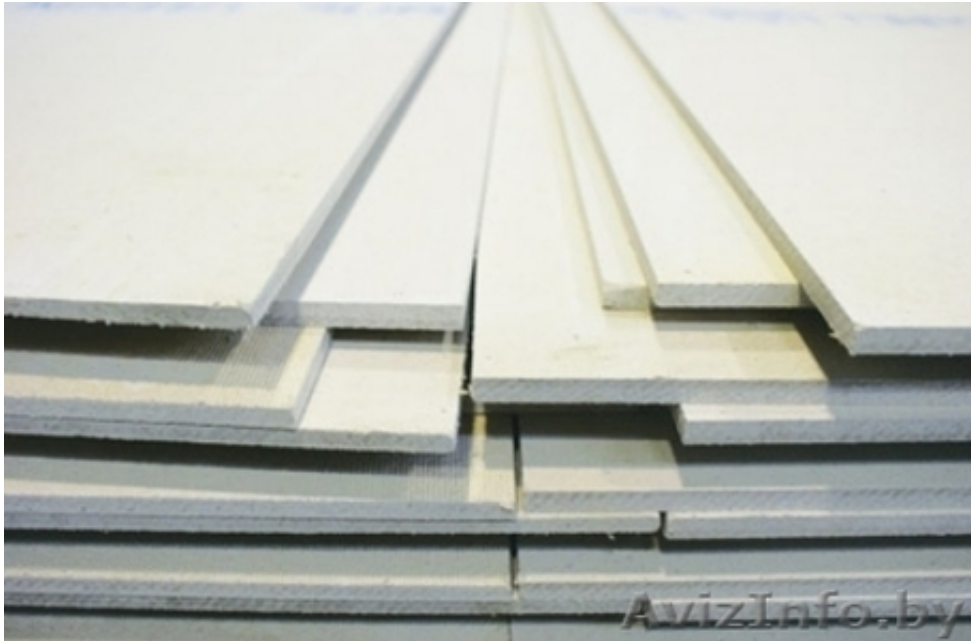

Элемент пола Кнауф 1200*600*20

Минск, Беларусь

Элементы пола Кнауф 1200*600*20 для сухой стяжки

Цена: **12 \$**

Тип объявления:
Продам, продажа, продаю

Торг: --

Толкачев Артем

+375447477307