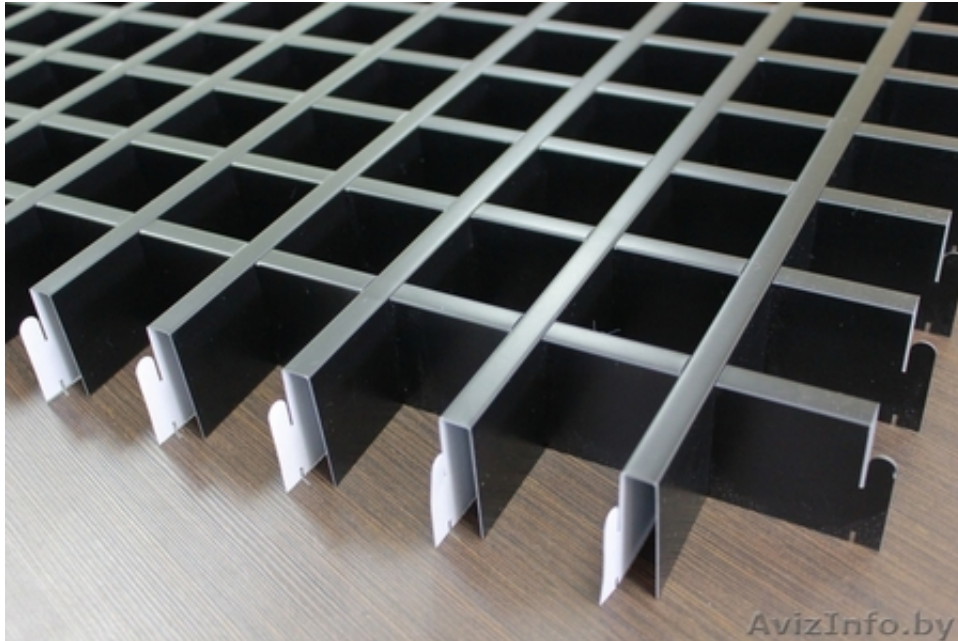

Потолок офисный ячеистый Грильято

Минск, Беларусь

Грильято - потолок подвесной в виде решетки. Это современное дизайнерское решение потолка для офиса, кафе, торгового зала и т.д и т.п. Подвесные потолки Грильято открывают новую перспективу в архитектуре подвесных потолков. Благодаря своей геометрической структуре и многообразию цветовых решений, решетчатый подвесной потолок Грильято создает разнообразные варианты дизайна помещения.

Спрос на ячеистые потолки Грильято растет, и на сегодняшний день не существует более современных и оригинальных подвесных потолков.

Самым популярным видом Грильято является модель Эконом. Это потолок в виде одинаковых квадратных ячеек различных размеров.

Подвесной потолок Грильято Эконом представляет собой объемную решётку, образованную U-образными алюминиевым профилем, ширина которого $G = 10$ мм и высота $H = 30, 40$ или 50 мм. Образованная профилем решетка состоит из ячеек следующих размеров: