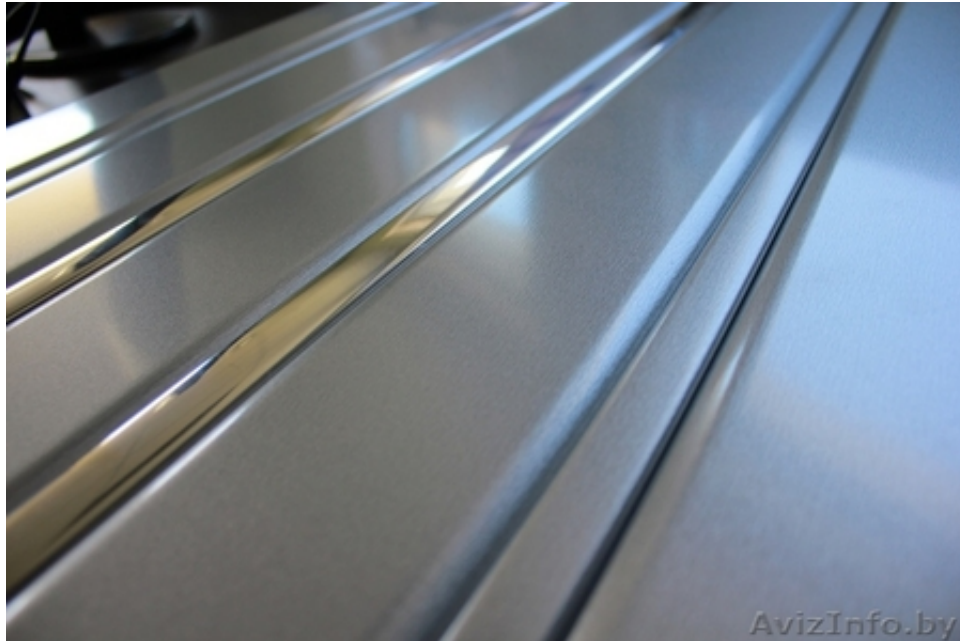

## Реечный подвесной потолок

Минск, Беларусь

Реечные потолки – это быстрый, удобный и эстетически привлекательный вариант оформления помещений различного назначения.

Благодаря высокой прочности, долговечности, влагостойкости, большому выбору цветов, фактур, а также возможности их комбинировать реечные подвесные потолки активно применяются при создании современного интерьера.

Панели выпускаются шириной от 30 до 400 мм, могут быть окрашены в любые цвета, оттенки, поэтому возможности для создания дизайна реечного потолка практически не ограничены.

Возможна эксплуатация реечных

потолков в помещениях с повышенной влажностью – в бассейнах, аквапарках, а также на открытых верандах и т.п.

Реечные потолки не накапливают пыль, не подвергаются гниению или воздействию плесени, не способствуют возникновению сырости в помещении.