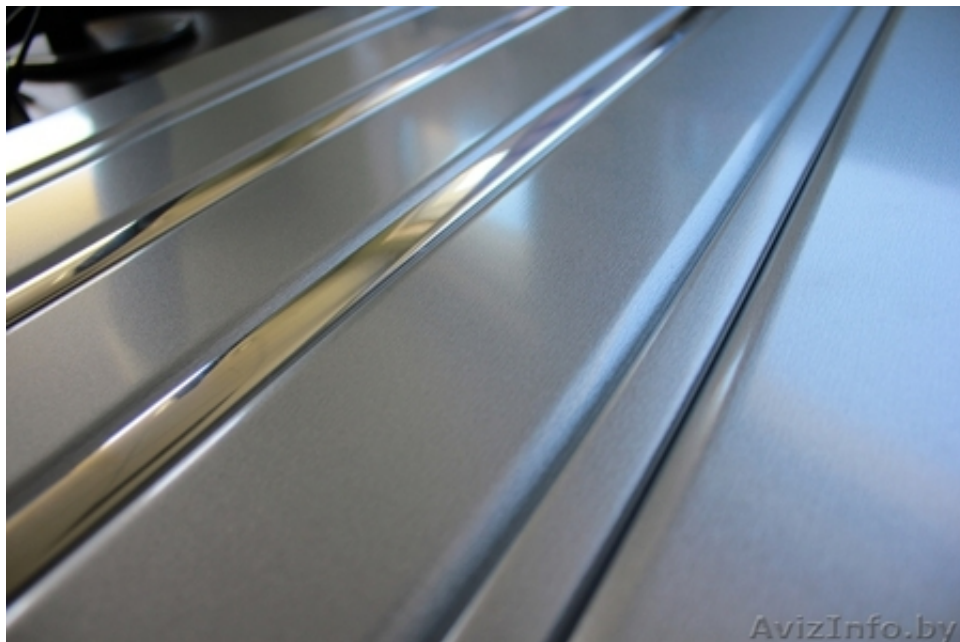

Реечный подвесной потолок

Минск, Беларусь

Реечные потолки – это быстрый, удобный и эстетически привлекательный вариант оформления помещений различного назначения.

Благодаря высокой прочности, долговечности, влагостойкости, большому выбору цветов, фактур, а также возможности их комбинировать реечные подвесные потолки активно применяются при создании современного интерьера.

Панели выпускаются шириной от 30 до 400 мм, могут быть окрашены в любые цвета, оттенки, поэтому возможности для создания дизайна реечного потолка практически не ограничены.

Возможна эксплуатация реечных

потолков в помещениях с повышенной влажностью – в бассейнах, аквапарках, а также на открытых верандах и т.п.

Реечные потолки не накапливают пыль, не подвергаются гниению или воздействию плесени, не способствуют возникновению сырости в помещении.