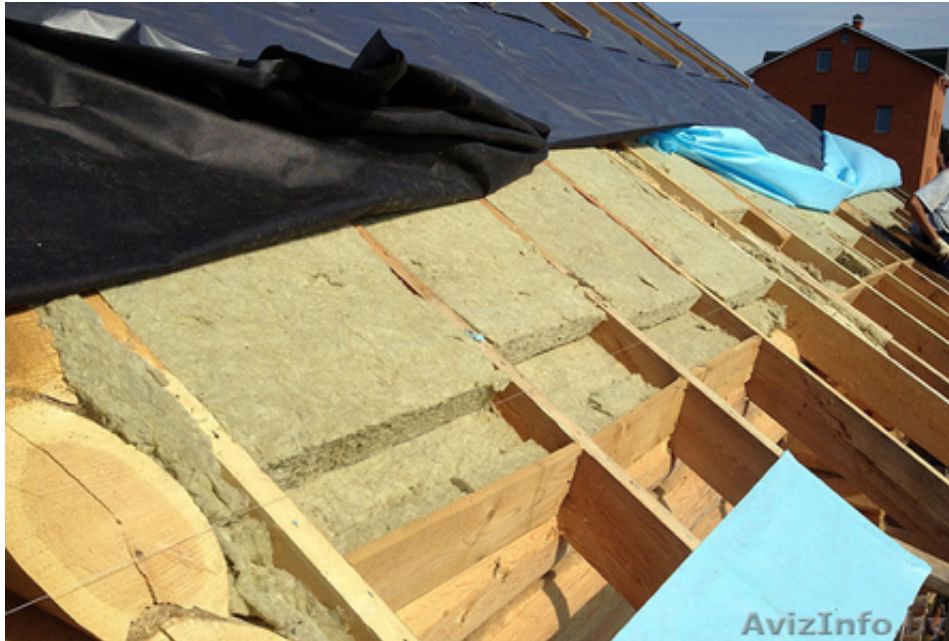

Утепление кровли

Минск, Беларусь

Практически любая крыша жилого дома в своей конструкции имеет утеплительный слой, поскольку именно она является основным источником теплопотерь. Если не использовать теплоизоляционный материал, в холодное время года станет практически невозможным отопить внутренние помещения.

Опыт более 10 лет (с постоянным номером) говорит о высоком качестве!

Гибкие цены.
Индивидуальный подход к каждому проекту.
Соблюдение технологий установки.
Выполнение кровельных работ точно в срок.

ИП Юшкевич Павел Игоревич
УНП 691830414