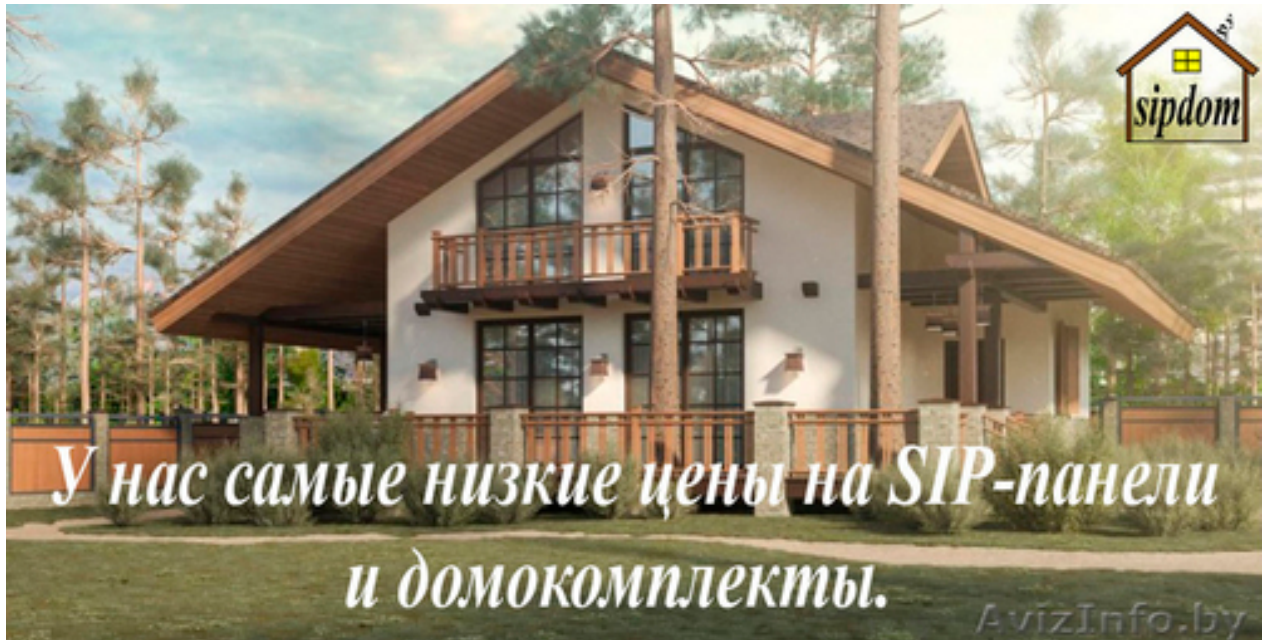

Строительство дома из СИП-панелей под ключ за 30 дней

Минск, Беларусь

Средняя стоимость дома из СИП панелей 10x10 метров, включает в себя: 100 м² "1 этаж" + 70 м² "мансарда" = 170 м² "жилой площади".

Всего за 45 050 бел. руб.