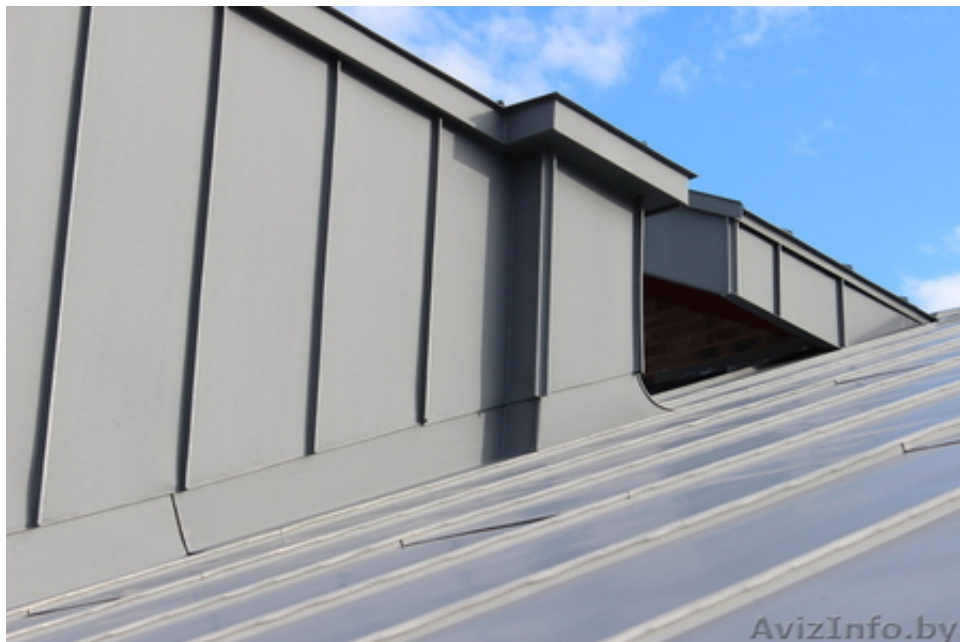

Фальцевая кровля из элитных европейских материалов

Минск, Беларусь

Фальцевая кровля из элитных европейских материалов (ArcelorMital, Бельгия; Rukki, Финляндия; Ssab, Швеция) с гарантией от 30 лет. Изготавливается в любую необходимую длину. Толщина металла 0,5 мм, содержание цинка 275 г/м.кв.(первый класс цинкования). Доставка по всей Беларуси.