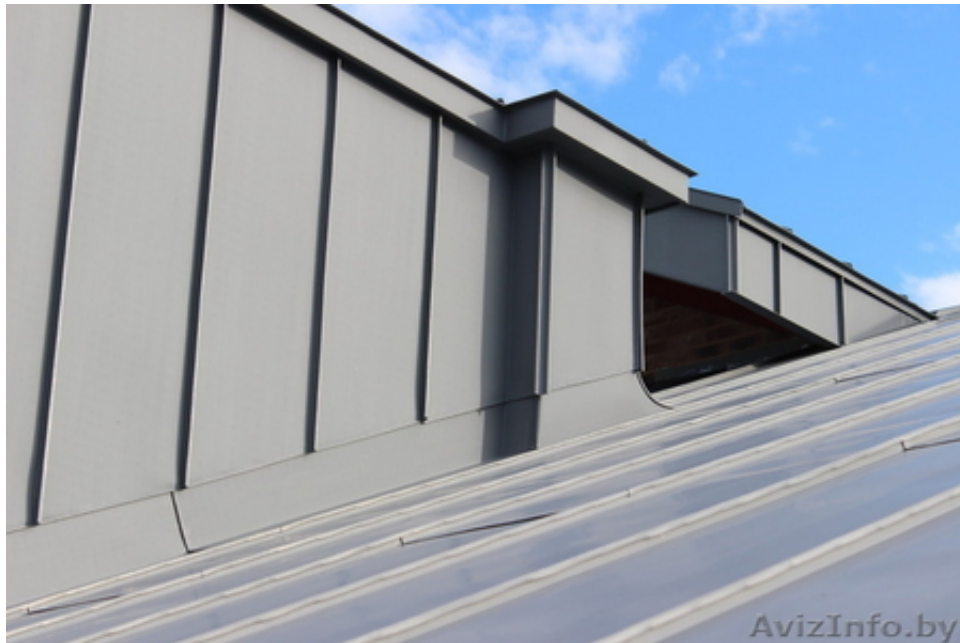

Фальцевая кровля из элитных европейских материалов

Минск, Беларусь

Фальцевая кровля из элитных европейских материалов (ArcelorMital, Бельгия; Rukki, Финляндия; Ssab, Швеция) с гарантией от 30 лет. Изготавливается в любую необходимую длину. Толщина металла 0,5 мм, содержание цинка 275 г/м.кв.(первый класс цинкования). Доставка по всей Беларуси.