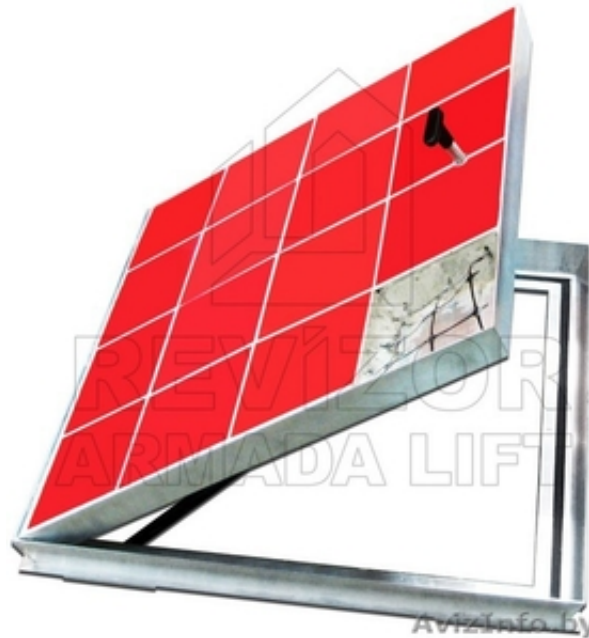

Люки напольные для подвала

Минск, Беларусь

Для облегчения подъема и опускания крышки напольного люка применяются газовые амортизаторы. Мы предлагаем две наиболее интересные модели напольных люков с амортизаторами. www.luki.by

Алюминиевый заполняемый напольный люк-лаз с газовыми амортизаторами Revizor ARMADA Lift состоит из рамы с влагоизоляционным резиновым уплотнителем и крышки. Крышка люка закреплена на петле, снабжена фиксатором удерживающим крышку в открытом положении и замком, который прижимает крышку к раме и фиксирует ее в закрытом состоянии.