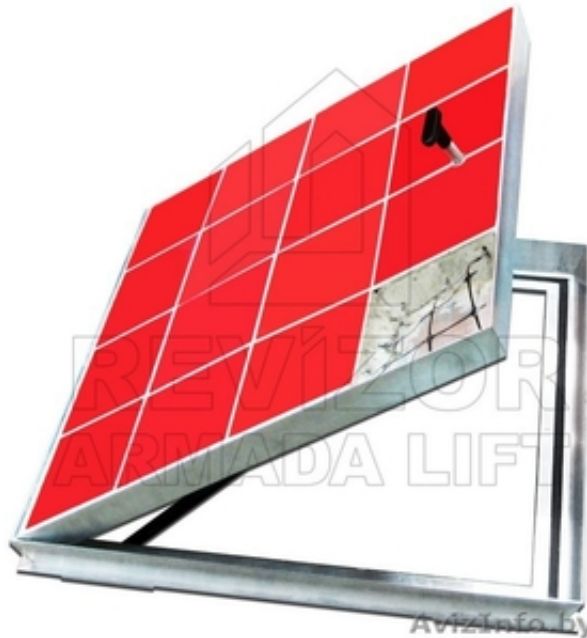

## Люки напольные для подвала

Минск, Беларусь

Для облегчения подъема и опускания крышки напольного люка применяются газовые амортизаторы. Мы предлагаем две наиболее интересные модели напольных люков с амортизаторами. [www.luki.by](http://www.luki.by)

Алюминиевый заполняемый напольный люк-лаз с газовыми амортизаторами Revizor ARMADA Lift состоит из рамы с влагоизоляционным резиновым уплотнителем и крышки. Крышка люка закреплена на петле, снабжена фиксатором удерживающим крышку в открытом положении и замком, который прижимает крышку к раме и фиксирует ее в закрытом состоянии.