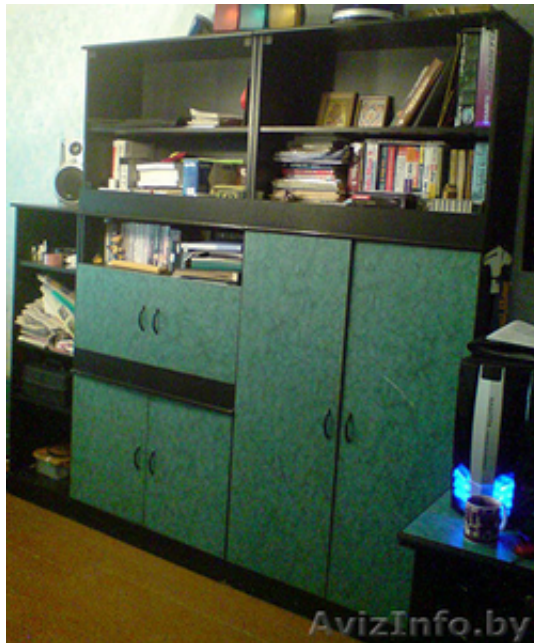

Секция из офисной мебели в нормальном состоянии.

Минск, Беларусь

Секция состоит из трех частей: две широкие и одна узкая (стелаж).

Ширина широких частей: 92 см.

Высота: 220 см.

Ширина стелажа: 46 см.

Высота: 147 см.