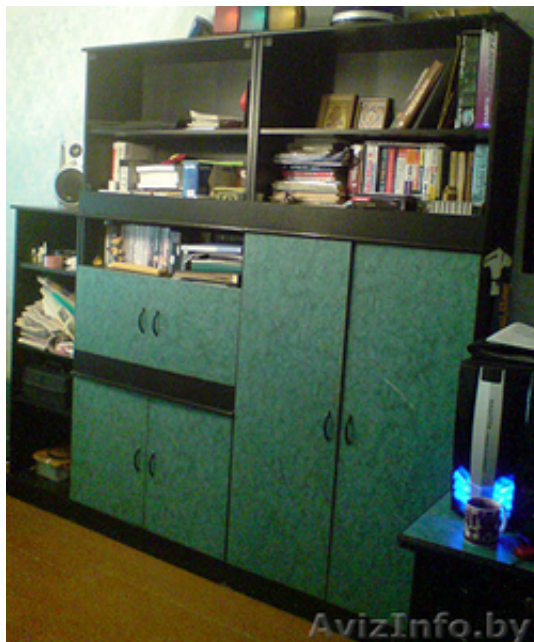

Секция из офисной мебели в нормальном состоянии.

Минск, Беларусь

Секция состоит из трех частей: две широкие и одна узкая (стелаж).

Ширина широких частей: 92 см.

Высота: 220 см.

Ширина стелажа: 46 см.

Высота: 147 см.