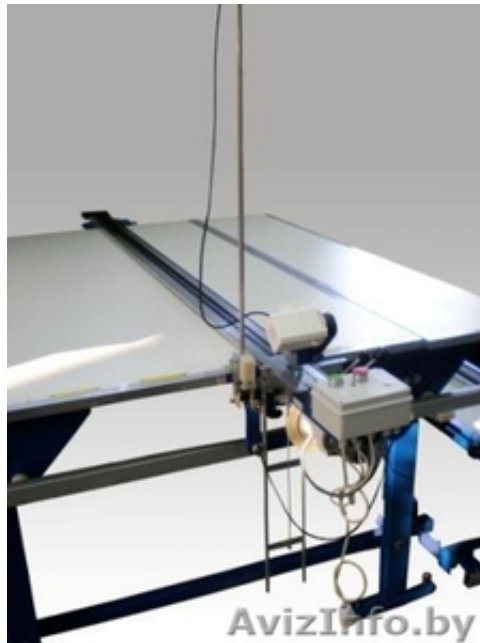

Автоматическая отрезная линейка ОТ-1 А от производителя

Минск, Беларусь

Автоматическая отрезная линейка ОТ-1А производства REXEL является устройством, которое используется в цехах по раскрою материалов или в оптовых торговых точках. Её заданием является быстрая и точная отрезка необходимой длины ткани. Поэтому устанавливается в качестве дополнительного устройства для раскройного стола, мерильно-браковочной машины или перемоточной машины. На этих машинах может быть установлен счетчик для промерки длины отрезаемой ткани и счетчик отрезанных слоев.

Принцип работы:

В автоматической отрезной линейке ОТ-1/А весь цикл работы, т.е. отрезание материала и перемещение раскройного ножа в линейке происходит самостоятельно.

По желанию клиента изготовим отрезную линейку необходимой длины (напр. для нестандартной ширины раскройного стола).