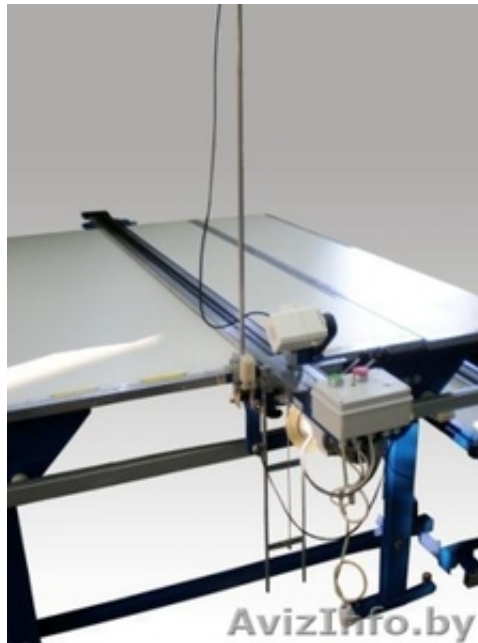

Автоматическая отрезная линейка ОТ-1 А от производителя

Минск, Беларусь

Автоматическая отрезная линейка ОТ-1А производства REXEL является устройством, которое используется в цехах по раскрою материалов или в оптовых торговых точках. Её заданием является быстрая и точная отрезка необходимой длины ткани. Поэтому устанавливается в качестве дополнительного устройства для раскройного стола, мерильно-браковочной машины или перемоточной машины. На этих машинах может быть установлен счетчик для промерки длины отрезаемой ткани и счетчик отрезанных слоев.

Принцип работы:

В автоматической отрезной линейке ОТ-1/А весь цикл работы, т.е. отрезание материала и перемещение раскройного ножа в линейке происходит самостоятельно.

По желанию клиента изготовим отрезную линейку необходимой длины (напр. для нестандартной ширины раскройного стола).