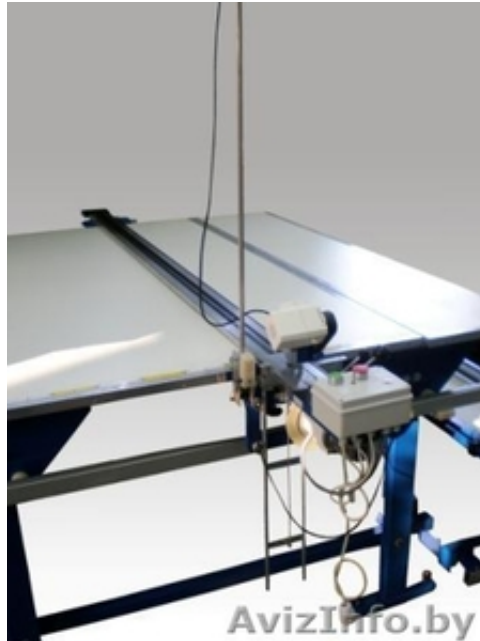

Автоматическая отрезная линейка ОТ-1 А от производителя

Минск, Беларусь

Автоматическая отрезная линейка ОТ-1А производства REXEL является устройством, которое используется в цехах по раскрою материалов или в оптовых торговых точках. Её заданием является быстрая и точная отрезка необходимой длины ткани. Поэтому устанавливается в качестве дополнительного устройства для раскройного стола, мерильно-браковочной машины или перемоточной машины. На этих машинах может быть установлен счетчик для промерки длины отрезаемой ткани и счетчик отрезанных слоев.

Принцип работы:

В автоматической отрезной линейке ОТ-1/А весь цикл работы, т.е. отрезание материала и перемещение раскройного ножа в линейке происходит самостоятельно.

По желанию клиента изготовим отрезную линейку необходимой длины (напр. для нестандартной ширины раскройного стола).