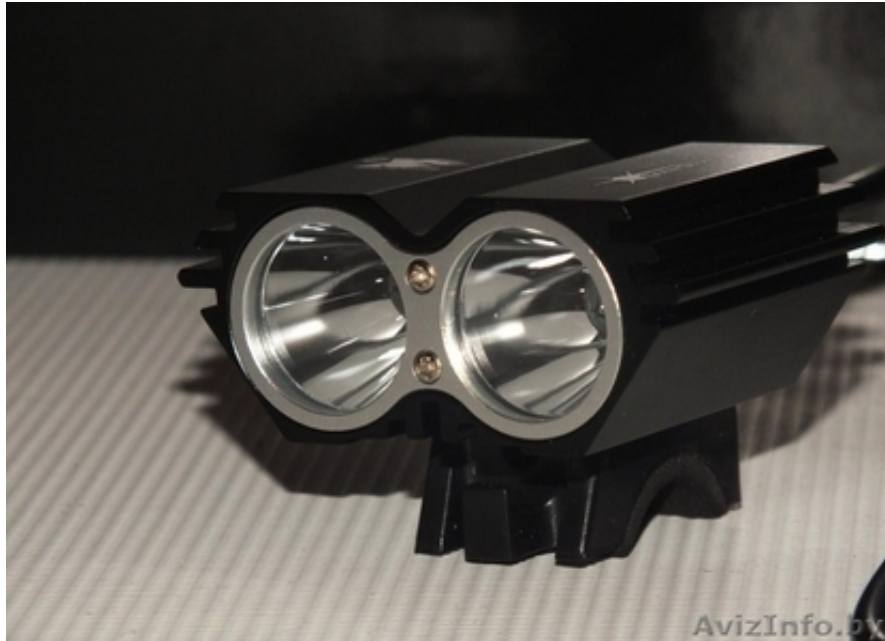

Велофара SolarStorm X2 2000 люмен! КОМПЛЕКТ, ДОСТАВКА!

Минск, Беларусь

Велофара SolarStorm X2 2000 люмен (комплект)

Сверхмощная велофара - на 2 мощнейших американских светодиодах CREE XM-L U2.

Для питания велофары, в комплекте идет аккумуляторный блок из 4-х 18650 3.7V Li-ion аккумуляторов. Аккумуляторный блок поставляется в специальном корпусе с креплением на раму велосипеда. Также в комплекте есть зарядное устройство.

Световые характеристики

Источник света: 2 светодиода CREE XM-L U2

Максимальный световой поток:

Угол раскрытия луча: широкий

Дальность луча: -

Цвет: белый

Электрические характеристики

Входное напряжение: 6 - 8.4 В

Ток светодиода: мА

Потребляемый ток:

Элементы питания: 4x18650 в комплекте

Цифровая стабилизация тока:

Режимы и время работы

Количество режимов: 4 (основной 100% - средний 50% - эконом 25% - стробоскоп)

Начальный режим: основной

Покрытие корпуса: стойкое к царапинам

Влагонепроницаемость: уплотнительные резинки на резьбовых соединениях, не боится дождя.

Габаритные размеры

Длина: 42мм;

Ширина головной части: 60мм;

Вес (с элементами питания): 500г