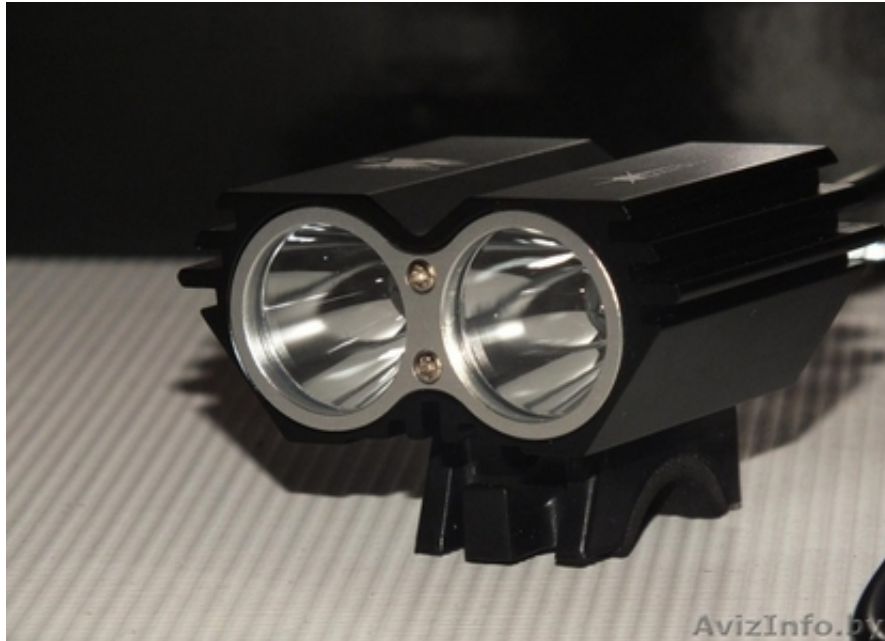

## Велофара SolarStorm X2 2000 люмен! КОМПЛЕКТ, ДОСТАВКА!

Минск, Беларусь

Велофара SolarStorm X2 2000 люмен (комплект)

Сверхмощная велофара - на 2 мощнейших американских светодиодах CREE XM-L U2.

Для питания велофары, в комплекте идет аккумуляторный блок из 4-х 18650 3.7V Li-ion аккумуляторов. Аккумуляторный блок поставляется в специальном корпусе с креплением на раму велосипеда. Также в комплекте есть зарядное устройство.

Световые характеристики

Источник света: 2 светодиода CREE XM-L U2

Максимальный световой поток:

Угол раскрытия луча: широкий

Дальность луча: -

Цвет: белый

Электрические характеристики

Входное напряжение: 6 - 8.4 В

Ток светодиода: mA

Потребляемый ток:

Элементы питания: 4x18650 в комплекте

Цифровая стабилизация тока:

Режимы и время работы

Количество режимов: 4 (основной 100% - средний 50% - эконом 25% - стробоскоп)

Начальный режим: основной

Покрытие корпуса: стойкое к царапинам

Влагонепроницаемость: уплотнительные резинки на резьбовых соединениях, не боится дождя.

Габаритные размеры

Длина: 42мм;

Ширина головной части: 60мм;

Вес (с элементами питания): 500г