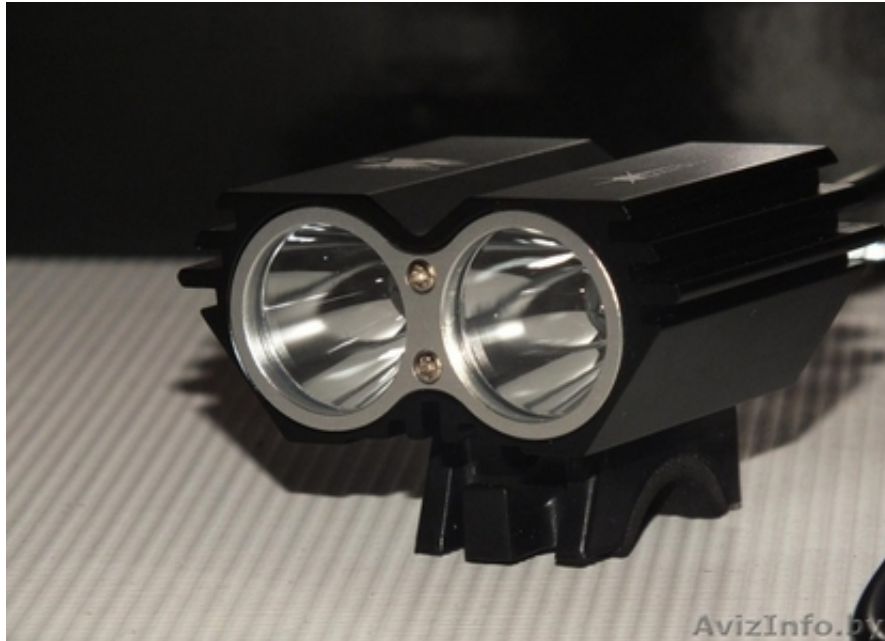

Велофара SolarStorm X2 2000 люмен! КОМПЛЕКТ, ДОСТАВКА!

Минск, Беларусь

Велофара SolarStorm X2 2000 люмен (комплект)

Сверхмощная велофара - на 2 мощнейших американских светодиодах CREE XM-L U2.

Для питания велофары, в комплекте идет аккумуляторный блок из 4-х 18650 3.7V Li-ion аккумуляторов. Аккумуляторный блок поставляется в специальном корпусе с креплением на раму велосипеда. Также в комплекте есть зарядное устройство.

Световые характеристики

Источник света: 2 светодиода CREE XM-L U2

Максимальный световой поток:

Угол раскрытия луча: широкий

Дальность луча: -

Цвет: белый

Электрические характеристики

Входное напряжение: 6 - 8.4 В

Ток светодиода: mA

Потребляемый ток:

Элементы питания: 4x18650 в комплекте

Цифровая стабилизация тока:

Режимы и время работы

Количество режимов: 4 (основной 100% - средний 50% - эконом 25% - стробоскоп)

Начальный режим: основной

Покрытие корпуса: стойкое к царапинам

Влагонепроницаемость: уплотнительные резинки на резьбовых соединениях, не боится дождя.

Габаритные размеры

Длина: 42мм;

Ширина головной части: 60мм;

Вес (с элементами питания): 500г