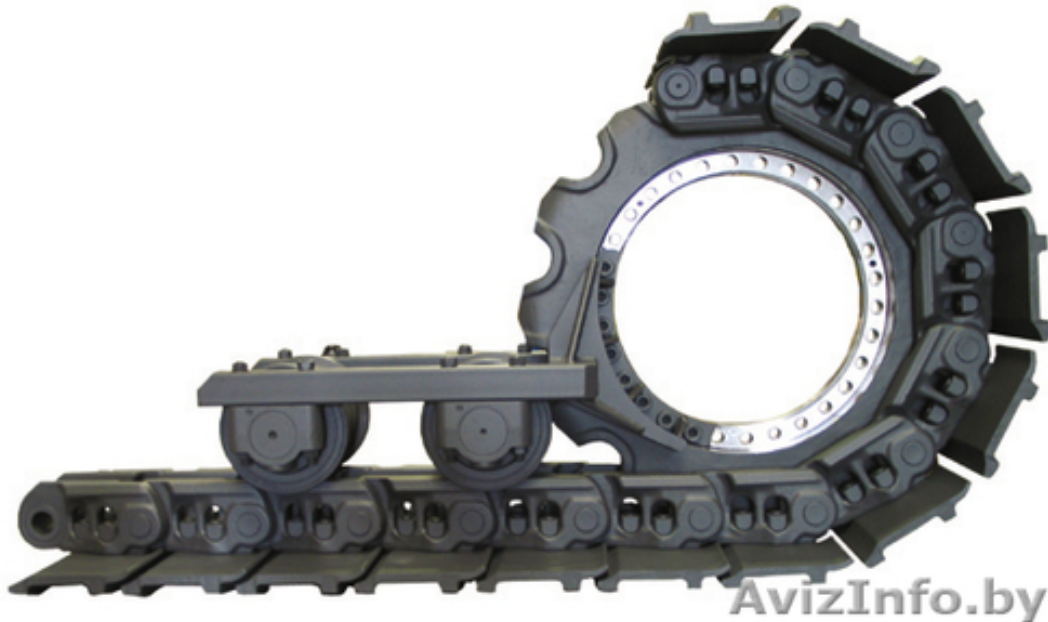

## Ходовая (запчасти) для экскаватора JCB JS220SC

Минск, Беларусь

Гусеничная лента в сборе с траками 700мм. 331/21592, JRA0191

Гусеничная лента в сборе с траками 600мм. 215/10719

Трак гусеничный 600мм. JRA0101, CR5015/600, 126-5062, 6I9453, 9W9350, UT190B1M600, VZ1620A3600

Трак гусеничный 700мм. JRA0107, VZ1620A3700, CR5015/700, 118-2238, 126-5063, 1R5162, 6I9454, 8E5509, Z16203A1N0700V

Трак гусеничный 800мм. JRA0108, VZ1620A3800, CR5015/800, 9W9351, Z16203A1N0800V, LQ60D00017P1

Гусеничный цепь JCB 331/21575, JRA0193, VE0119A846, CR5014/46, CR5350/46, 965279, 72210199, E01198A1M00046, VCR5350/46HDV, UL190B1P46

Болт крепления трака JCB JRA0102

Гайка крепления трака JCB JSA0038, VD0414S17, FT2111, 9W3361, 79035816, 2121-1250, 9121-7005, 3060205, 4255638, 4663808, 57708901, D04140S0N17, 2420P1552, 2420Z1293, 14X-32-11220, 7366658, 9112-12501, 9TD01532/3, TD01532/3, TD01723/3, 14526401, VD0418A17

Каток опорный JCB JRA0240, 331/42639, 331/35387, VA262000, LK132, LK29, 152170A1, 160417A1, A2620000M00, JRA0077, JRA0414, KRA1189Z-C, KRA0781, VLK132V

Болт крепления катка опорного JCB 1316/9519D

Шайба JCB JHP0079