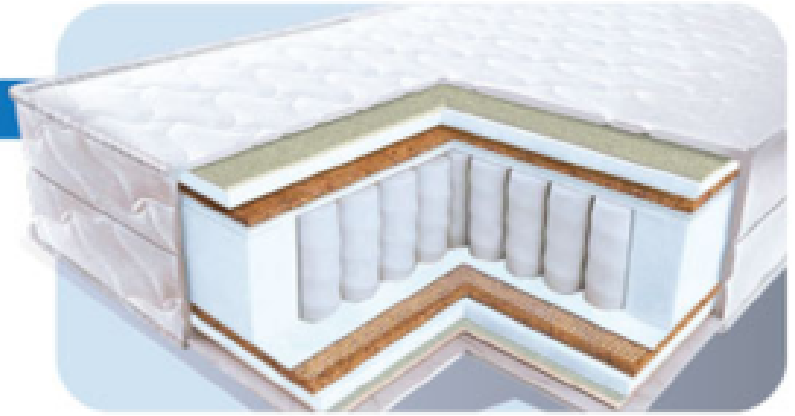

## КОМФОРТ 1

- Хлопковое полотно 5 мм
- Поролон 20 мм
- Кокосовое полотно 10 мм
- Мебельная сетка
- Блок независимых пружин 140 мм
- Мебельная сетка
- Кокосовое полотно 10 мм
- Поролон 20 мм
- Хлопковое полотно 5 мм

Ортопедический матрас «Виток – комфорт 1», толщина матраса - 21 см, средне-жесткий/средне-жесткий. Максимальная нагрузка на спальное место до 100 кг.

Ортопедические матрасы серии «Виток – комфорт 1» сконструированы на основе блока независимых друг от друга пружин TFK «Pocket Spring». В таком блоке каждая из пружин помещена в отдельный чехол из высокопрочного нетканого материала. Пакеты соединены между собой клеем-расплавом. Специальная форма и отсутствие жёсткого соединения пружин между собой обеспечивает эффект точечного распределения нагрузок, плавности, что придает матрасу бесшумность деформации матраса при использовании, оптимально распределяет нагрузку тела человека и создаёт отличный анатомический эффект для позвоночника.

Мебельная сетка - защитная прослойка, разделяет пружинный блок и мягкие наполнители, тем самым увеличивая износостойкость.

Наполнение ортопедического матраса «Виток – комфорт 1» выполнено из таких высококачественных и экологически чистых материалов как латексированная кокосовая койра (полотно). Это экологически чистый, долговечный природный материал. Обладая бактерицидным свойством, койра не гниет ни при какой влажности, сохраняя упругость.

Пенополиуретан (ППУ) - износостойкий поролон с антипролежневый присадками высокой плотности, изготовленный на импортном оборудовании.

Хлопковое полотно - прессованный натуральный хлопок, является верхним слоем ортопедических матрасов. Применяется для водной и воздушной регуляции, создания оптимального микро