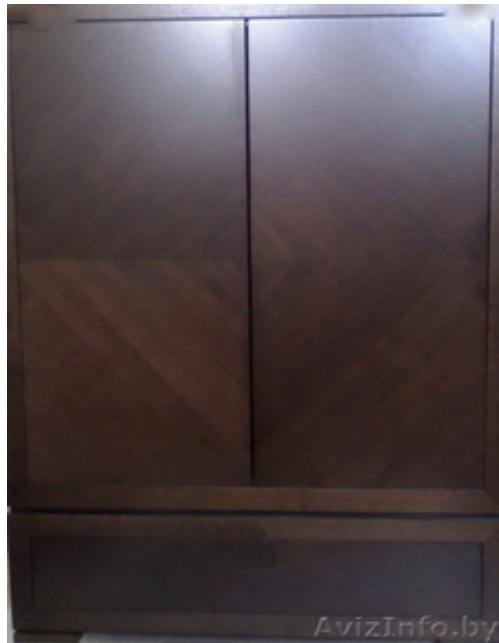

Шкафы, комоды, тумбы

Минск, Беларусь

Изготавливаем шкафы, комоды, тумбы из натурального и искусственного шпона по индивидуальным заказам.

Осуществляем эксклюзивные виды работ при производстве мебели:

- фигурный набор шпона, например, в конверт, в рост, в елку, в крест (крестом), в шашку;
- искусственное старение мебели: порезы, имитация сколов и протертостей; броширование (эффект неровной, шероховатой поверхности); патинирование (сочетании красок и патины различных оттенков); золочение и серебрение;
- резьбу по дереву.

Оказываем полный комплекс услуг по обновлению мебельных фасадов.

Цена: Договорная

Тип объявления:
Продам, продажа, продаю

Торг: --

Мишин Денис

+37529 638 28 87

ул.Инженерная