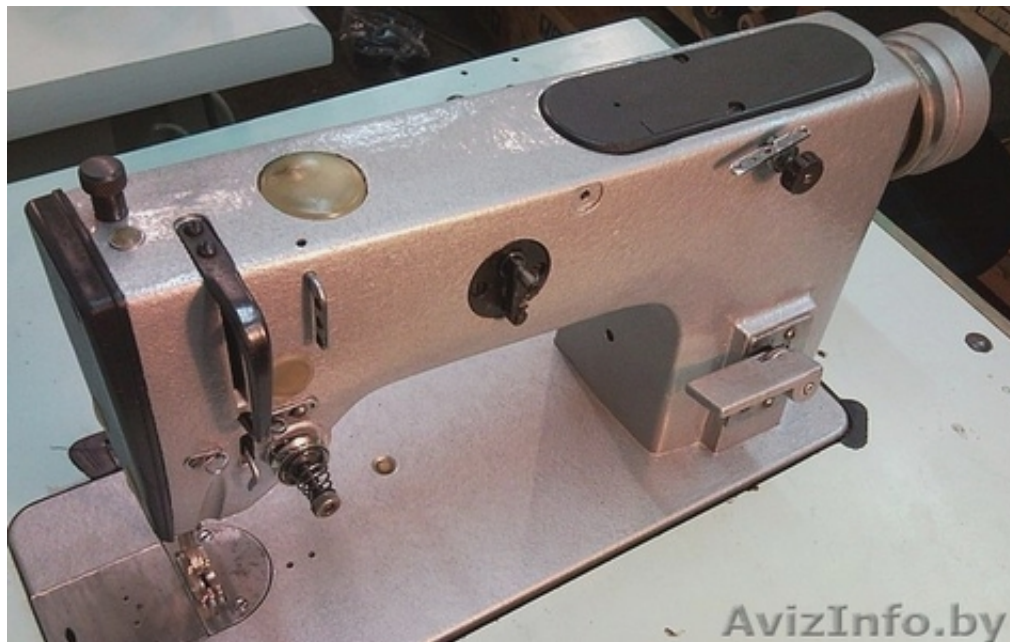

Швейная машина Орша 1022

Минск, Беларусь

Продается швейная производственная машина Орша 1022 в отличном состоянии.

Цена: **150 \$**

Тип объявления:
Продам, продажа, продаю

Торг: --

Адаменко Елена

80295048608