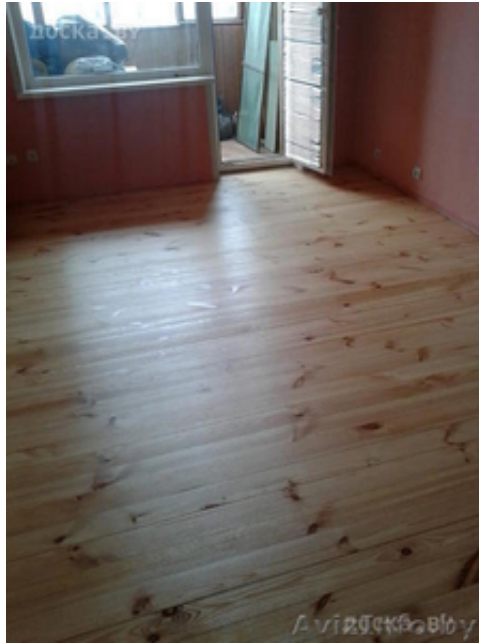

Шлифовка паркетных дощатых полов. Снятие краски

Минск, Беларусь

Шлифовка циклевка старого паркета, массивной полов, пробивка гвоздей, шпаклевка, тонировка, лакировка, восстановление, ремонт паркетной доски, дощатых полов любой сложности. Снятие краски со старых дощатых полов обслуживание. Тонировка, лакировка. Укладка ламината, паркета с "нуля", оплентусовка. Выполним ремонт полов квартир и других помещений. Исправляем чужие ошибки! Имеется широкий выбор лака, а так же выезд на объект, составление сметы, помощь в выборе и доставке материала. Консультация и выезд бесплатно. Выезжаем в пригород. Опыт работы 14 лет. Высокое качество и доступная цена
37529 776-28-83