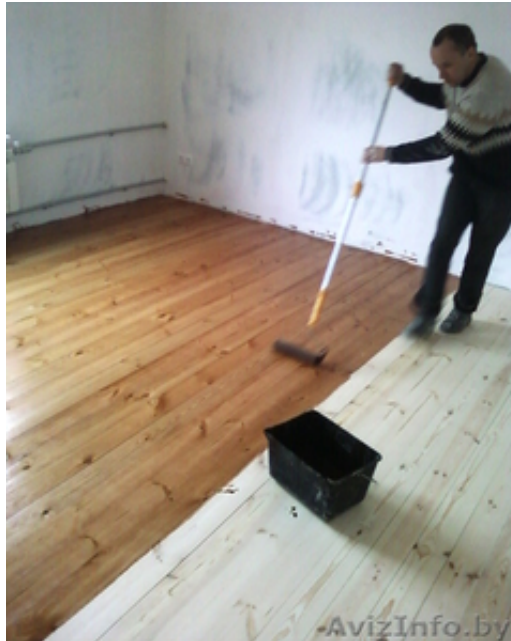

Шлифовка.Укладка паркета полов

Минск, Беларусь

Восстановление и ремонт старых полов. Шлифовка циклевка старого паркета, массивной полов, пробивка гвоздей, шпаклевка, тонировка, лакировка, восстановление, ремонт паркетной доски, дощатых полов любой сложности. Снятие краски со старых дощатых полов обслуживание. Тонировка, лакировка. Укладка ламината, паркета с "нуля", оплентусовка. Выполним ремонт полов квартир и других помещений. Исправляем чужие ошибки. Имеется широкий выбор лака, а так же выезд на объект, составление сметы, помощь в выборе и доставке материала. Консультация и выезд бесплатно. Выезжаем в пригород. Опыт работы 14 лет. Высокое качество и доступная цена
+37529 776-28-83