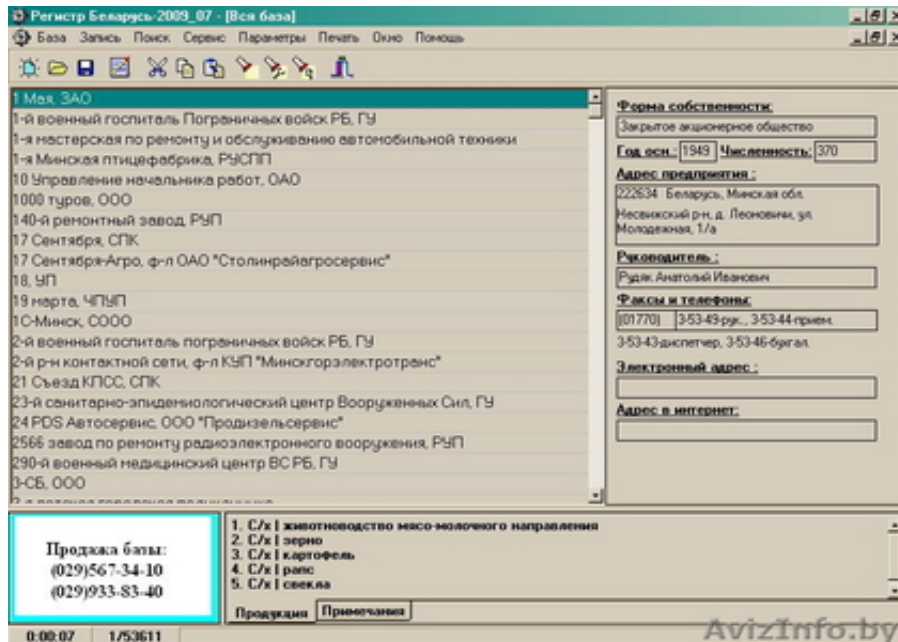

База компаний Беларуси "Регистр Беларусь" - это и рассылка писем и контакты фирм

Минск, Беларусь

База данных Регистр Беларусь создана ЧП "Комлев-Инфо" +375(29)933-83-40, +375(29)567-34-10. В ней собрана адресная и телефонная информация о предприятиях Беларуси: наименование, форма собственности, численность работающих, год основания, ФИО руководителя, полный почтовый адрес, телефоны и факсы, электронный адрес, сайт, продукция предприятия. Все виды поиска - по ключевым словам, продукции, отраслям. База очень удобно подходит для организации рассылки писем (печатает на конверты или наклейки). Можно приобрести редактируемый вариант (есть выгрузка факсовых номеров) и вариант с экспортом информации. Экспорт осуществляется в текстовый и Excel файлы.