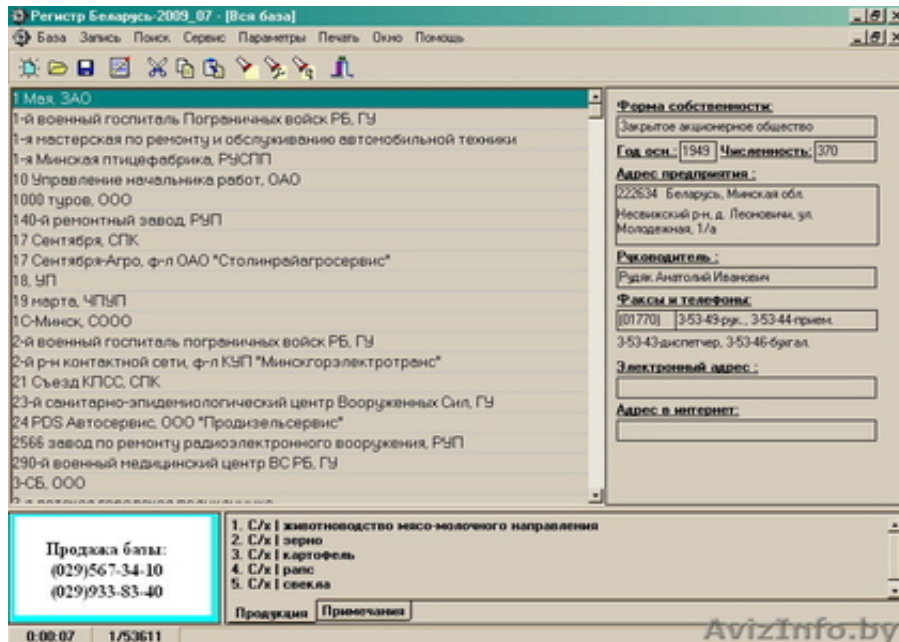

База компаний Беларуси "Регистр Беларусь" - это и рассылка писем и контакты фирм

Минск, Беларусь

База данных Регистр Беларусь создана ЧП "Комлев-Инфо" +375(29)933-83-40, +375(29)567-34-10. В ней собрана адресная и телефонная информация о предприятиях Беларуси: наименование, форма собственности, численность работающих, год основания, ФИО руководителя, полный почтовый адрес, телефоны и факсы, электронный адрес, сайт, продукция предприятия. Все виды поиска - по ключевым словам, продукции, отраслям. База очень удобно подходит для организации рассылки писем (печатает на конверты или наклейки). Можно приобрести редактируемый вариант (есть выгрузка факсовых номеров) и вариант с экспортом информации. Экспорт осуществляется в текстовый и Excel файлы.