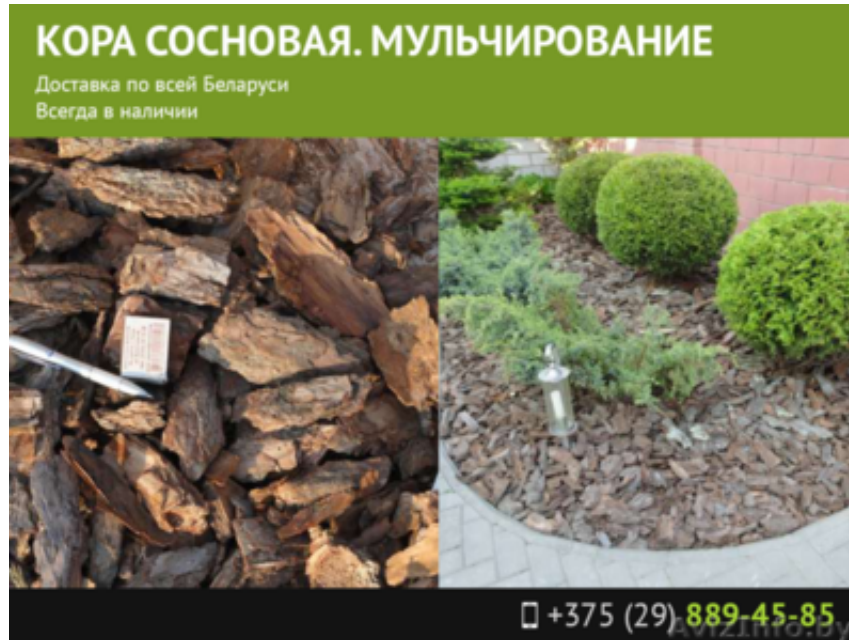

Кора сосновая. Мульчирование.

Минск, Беларусь

Осуществляем продажу коры сосновой отличного качества, материал для мульчирования. Мульча всегда в наличии. Доставка по всей Беларуси.

Стоимость 9,5 руб/мешок. Дизайнерам особые условия поставок и дополнительные скидки.

Вы можете приобрести мульчу трёх фракций:

- Крупная (9-15 см.)
- Средняя (4-9 см.)
- Мелкая (до 3 см.)

Способ упаковки - мешки 60 л. Всегда в наличии.

Примерный расход мульчи 1 мешок на 1 м. кв.

Уникальный природный мульчирующий материал, не содержит примесей лесопроизводства. Изготавливается исключительно из сырья собранного со стволов сухих деревьев. Обеспечивает оптимальное сочетание высокой эффективности, долговечности и экологичности при адекватных затратах сил, времени и средств на мульчирование любых площадей.