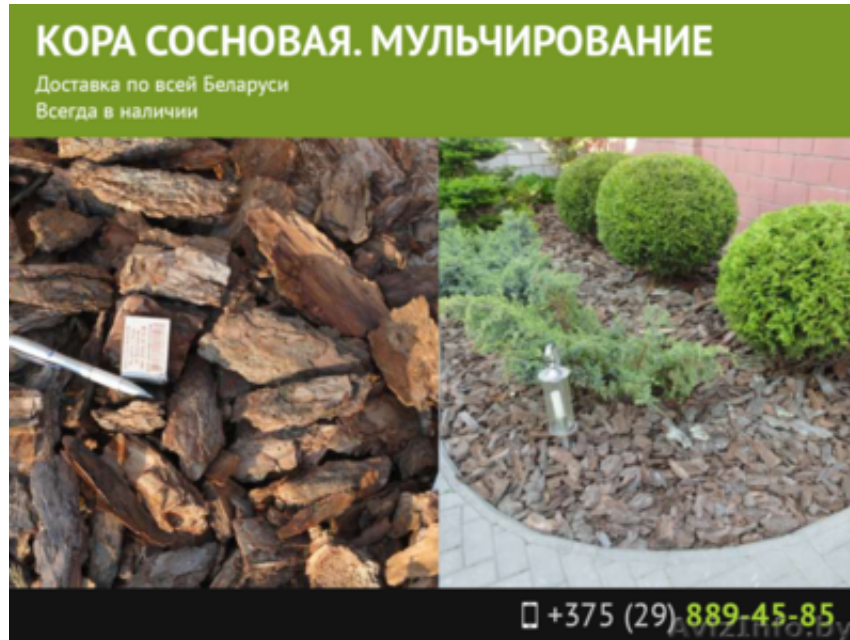

Кора сосновая. Мульчирование.

Минск, Беларусь

Осуществляем продажу коры сосновой отличного качества, материал для мульчирования. Мульча всегда в наличии. Доставка по всей Беларуси.

Стоимость 9,5 руб/мешок. Дизайнерам особые условия поставок и дополнительные скидки.

Вы можете приобрести мульчу трёх фракций:

- Крупная (9-15 см.)
- Средняя (4-9 см.)
- Мелкая (до 3 см.)

Способ упаковки - мешки 60 л. Всегда в наличии.

Примерный расход мульчи 1 мешок на 1 м. кв.

Уникальный природный мульчирующий материал, не содержит примесей лесопроизводства. Изготавливается исключительно из сырья собранного со стволов сухих деревьев. Обеспечивает оптимальное сочетание высокой эффективности, долговечности и экологичности при адекватных затратах сил, времени и средств на мульчирование любых площадей.