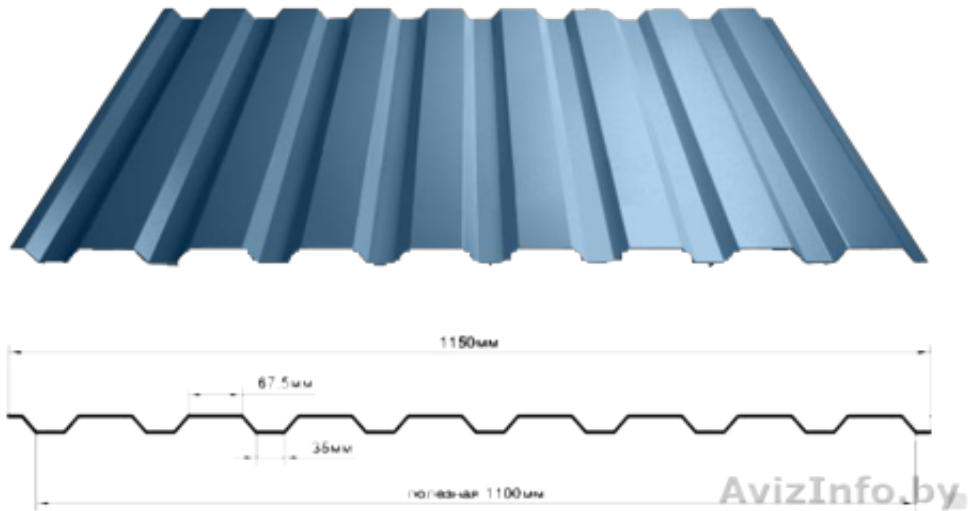

Металлопрофиль МП-20 ЗАБОРНЫЙ

Профлист МП-20

Минск, Беларусь

ООО «ГудРуф Центр» предлагает профнастил (металлопрофиль) для забора и крыши, а также полный комплект доборных элементов (трубы для столбов, трубы для лаг, саморезы, планки, заглушки, крестовины) на любой вкус. Гарантирован самый широкий выбор форм, цветов и покрытий в Республике!

Профнастил МП-20:

- Высота профиля: 20 мм
- Толщина металла: 0.4 мм, 0.45 мм, 0.5 мм
- Ширина листа: 1150 мм
- Длина листа: 1.5 м, 1.7 м, 2 м (до 12 м)
- бесплатный подбор материалов;
- выполнение всех необходимых расчётов;
- оперативная доставка заказа;
- изготовление фасонных деталей под заданный размер.