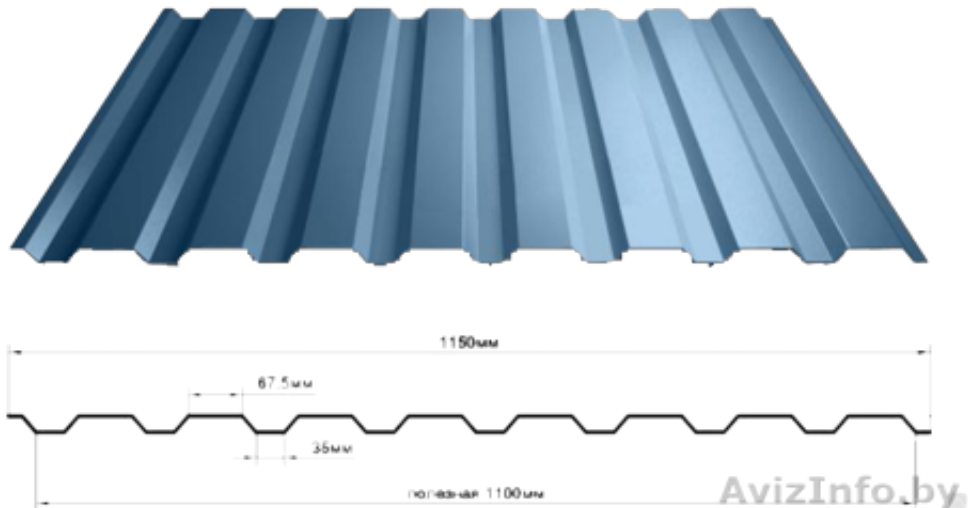

Металлопрофиль МП-20 ЗАБОРНЫЙ

Профлист МП-20

Минск, Беларусь

ООО «ГудРуф Центр» предлагает профнастил (металлопрофиль) для забора и крыши, а также полный комплект доборных элементов (трубы для столбов, трубы для лаг, саморезы, планки, заглушки, крестовины) на любой вкус. Гарантирован самый широкий выбор форм, цветов и покрытий в Республике!

Профнастил МП-20:

- Высота профиля: 20 мм
- Толщина металла: 0.4 мм, 0.45 мм, 0.5 мм
- Ширина листа: 1150 мм
- Длина листа: 1.5 м, 1.7 м, 2 м (до 12 м)
- бесплатный подбор материалов;
- выполнение всех необходимых расчётов;
- оперативная доставка заказа;
- изготовление фасонных деталей под заданный размер.