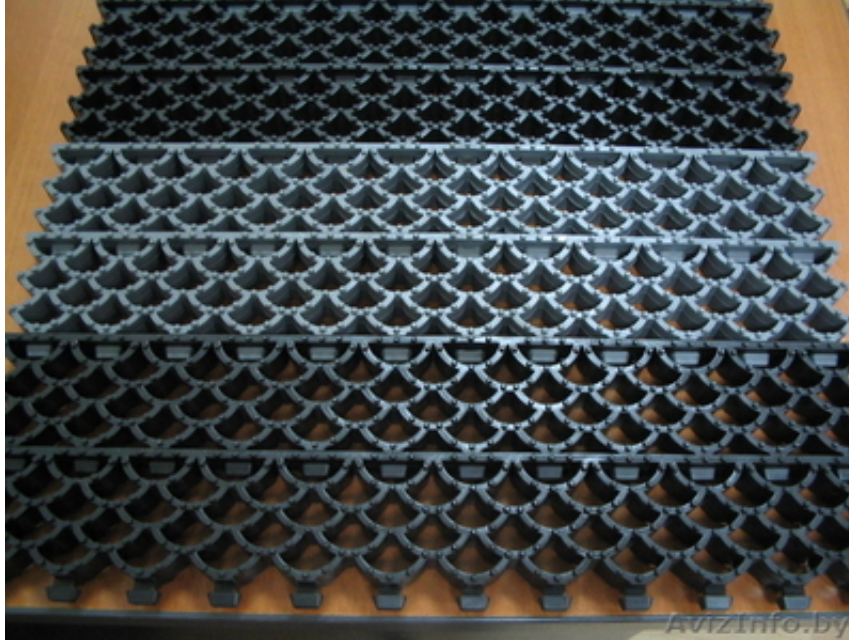

## Грязезащитный модульный коврик из ПВХ ( ковры-решетки ). Коврик ПИЛА

Минск, Беларусь

Модульная конструкция позволяет изготовить ковер любых размеров и любой конфигурации и удаляет максимальное количество грязи с подошвы обуви благодаря форме покрытия и материалу.

— разновидность технических напольных покрытий, основным назначением которых является защита от проникновения в помещение грязи, приносимой посетителями на своей обуви. Грязь, слякоть, снег и песок не скапливаются на поверхности ковра, а проходя сквозь решетку остаются на поверхности пола.

Ковры изготавливаются из ПВХ повышенной износостойчивости, обладающего достаточной эластичностью для надежного сцепления с поверхностью.

Область применения:

- перед входной дверью;
- в тамбуре;
- у лестниц и на лестничных площадках;
- вдоль прилавков торговых объектов в виде дорожек. [/color]