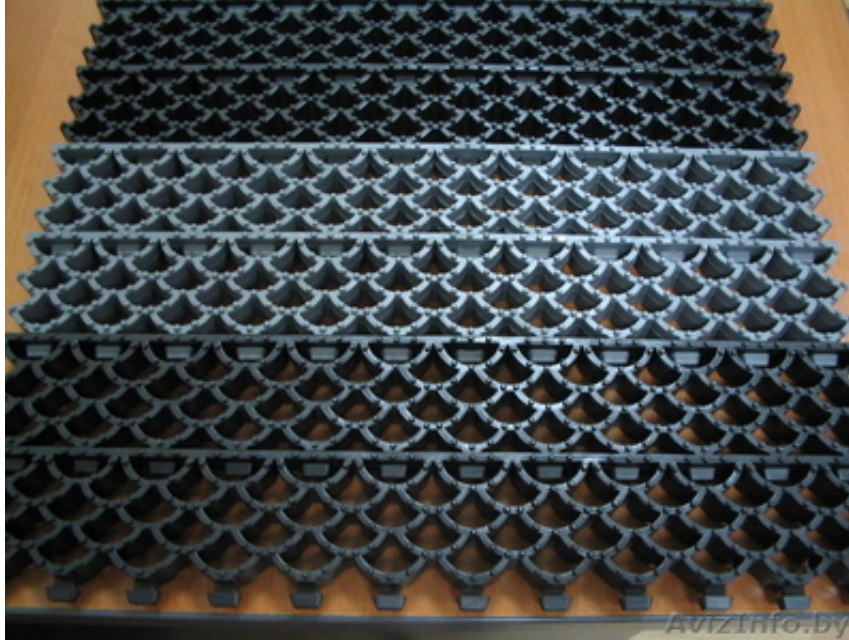

Грязезащитный модульный коврик из ПВХ (ковры-решетки). Коврик ПИЛА

Минск, Беларусь

Модульная конструкция позволяет изготовить ковер любых размеров и любой конфигурации и удаляет максимальное количество грязи с подошвы обуви благодаря форме покрытия и материалу.

— разновидность технических напольных покрытий, основным назначением которых является защита от проникновения в помещение грязи, приносимой посетителями на своей обуви. Грязь, слякоть, снег и песок не скапливаются на поверхности ковра, а проходя сквозь решетку остаются на поверхности пола.

Ковры изготавливаются из ПВХ повышенной износостойчивости, обладающего достаточной эластичностью для надежного сцепления с поверхностью.

Область применения:

- перед входной дверью;
- в тамбуре;
- у лестниц и на лестничных площадках;
- вдоль прилавков торговых объектов в виде дорожек.