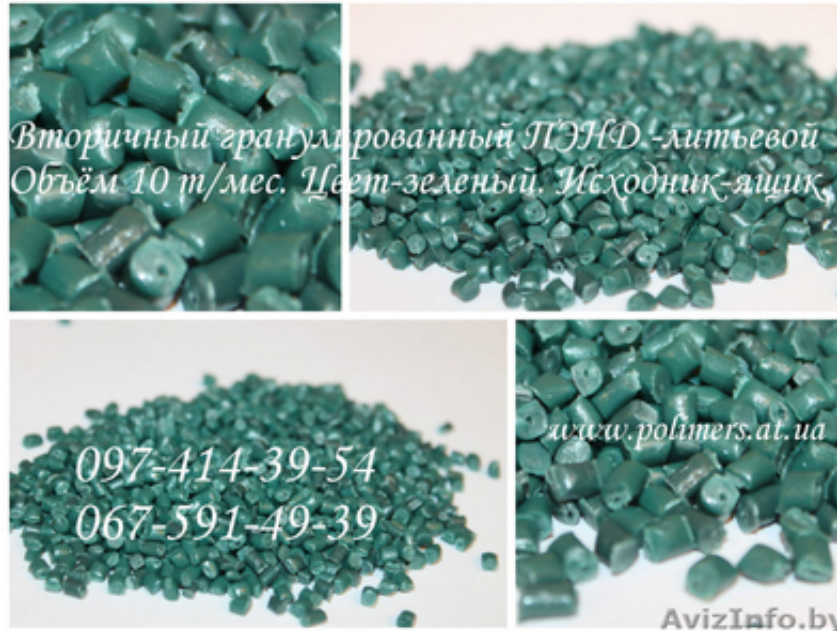

## Продажа полиэтилен ПВД, ПНД, линейный полиэтилен, полипропилен, ПС

Минск, Беларусь

Предприятие по переработке полимеров постоянно предлагает мытую, фильтрованную вторичную гранулу:

- 1) Линейный полиэтилен высокого давления (ЛПЭВД). Исходный материал – стрейч пленка. Материал мытый, белоснежный. Объем 5 т/мес.
- 2) Полиэтилен низкого давления (исходный материал - пивной ящик). Объем 15 т/мес. Цвет черный.
- 3) Полиэтилен высокого давления (LDPE, ПЭВД). Аналог 158. Для производства пленки, крышек. Цвет – прозрачный. Объем 10-15 т/мес.
- 4) Полиэтилен высокого давления (LDPE, ПЭВД). Аналог 153. Для производства напорных труб, фитингов, пакетов, пленки ТУ, рукавной пленки. Цвет – натуральный, черный. Объем 10-15 т/мес.
- 5) Полиэтилен низкого давления (HDPE, ПЭНД-273, 293). Для производства пакетов от 25 мкр, бутылочек, канистр, труб и т.д. Цвет зеленый, красный, белый, желтый, синий, черный, голубой, салатový, вишневый, коричневый, фиолетовый. Объем 10-30 т/мес.
- 6) Полиэтилен низкого давления (HDPE, ПЭНД-271, 276, 277). Применяется для изготовления методом литья под давлением. Цвета белый, синий, желтый, зеленый, красный, серый, голубой, черный. Объем 10-20 т/мес.
- 7) Линейный полиэтилен высокого давления (ЛПЭНП, ЛПЭВД, LLDPE). Для производства пленки, труб, канистр. Цвет натуральный, серый, черный. Объем 10-50 т/мес.
- 8) Ударопрочный полистирол гранулированный (УПМ, HIPS). Для производства пенополистирола, хоз.товаров. Цвета - черный, серый, красный, синий, голубой, желтый. Объем 10-30 т/мес.
- 9) Полипропилен вторичный (ПП, РР). Для производства гофротрубы, хоз.товаров и т.д. Цвета – черный, серый, белый. Объем 10-30 т/мес.
- 10) Трубная гранула HDPE(ПЭНД)+LDPE(ПЭВД). Для производства полиэтиленовой (ПЭ) трубы. Аналоги ПЕ-100, ПЕ-80, ПЕ-69, ПЕ-63. Цвет черный. Объем 10-50 т/мес.
- 11) Вторичная гранула стретч (для изготовления рубероида, черепицы и т.д) Цвет - темный. Объем 50 т/мес.
- 12) Дробленый полистирол АБС. Цвет черный.