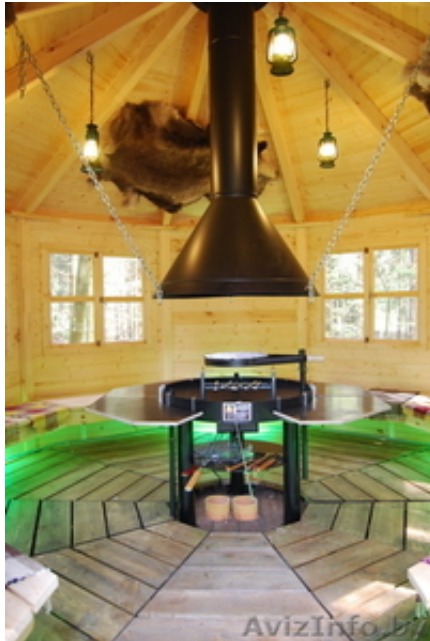

**ЧУП"Спех" предлагает широкий спектр изделий из дерева.**

Минск, Беларусь

ЧУП"Спех"Предлагает большой асртимент изделий из дерева:Бани, беседки.зимние беседки, элементы декора.мебель для сада, изделия для детей, и многое другое.