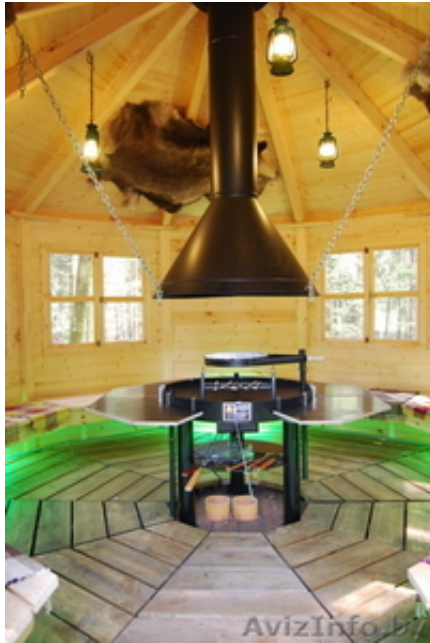

**ЧУП"Спех" предлагает широкий спектр изделий из дерева.**

Минск, Беларусь

ЧУП"Спех"Предлагает большой асртимент изделий из дерева:Бани, беседки.зимние беседки, элементы декора.мебель для сада, изделия для детей, и многое другое.