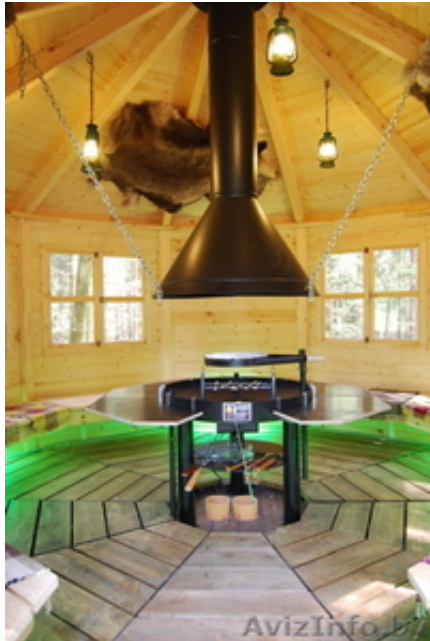

ЧУП"Спех" предлагает широкий спектр изделий из дерева.

Минск, Беларусь

ЧУП"Спех"Предлагает большой асртимент изделий из дерева:Бани, беседки.зимние беседки, элементы декора.мебель для сада, изделия для детей, и многое другое.