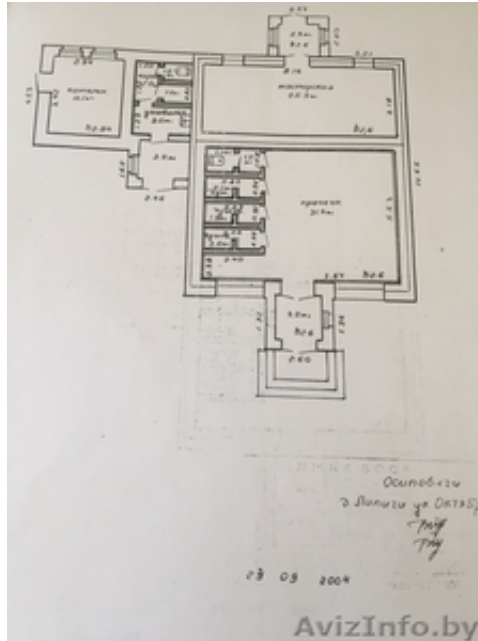

Помещение 83м кв агЛापичи бывшее КБО

Минск, Беларусь

Продается здание жилая площадь - 83 кв.м.

Можно использовать под бизнес и жилье и/или .

Находится в центре агрогородка Лапичи, ул. Октябрьская, 29.

Живописное место, протекает река Свислочь. Охота рыбалка грибы ягоды; при этом вся инфраструктура агрогородков присутствует. Минимум конкуренции.