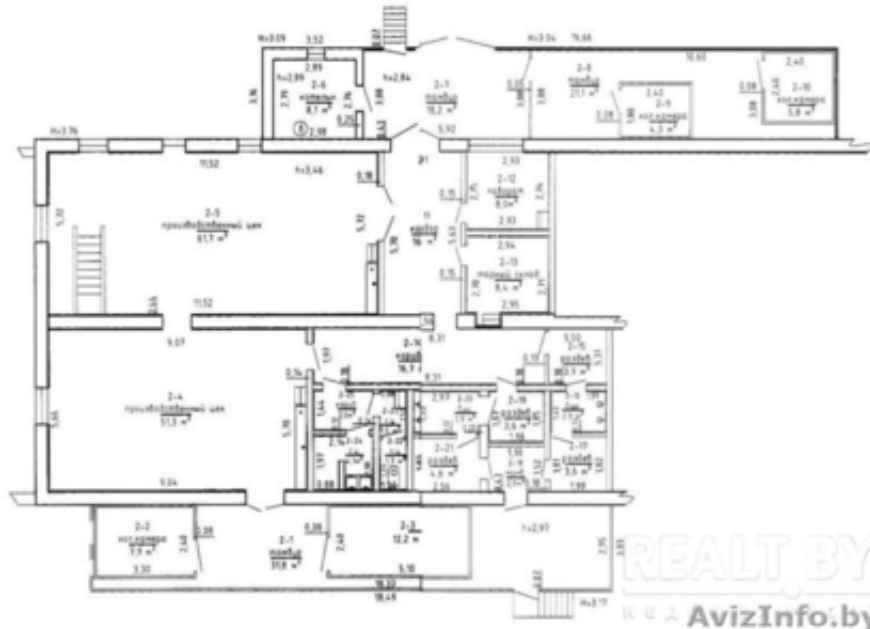

## Производственное помещение. Арендный бизнес

Минск, Беларусь

Продается ПРОИЗВОДСТВЕННОЕ ПОМЕЩЕНИЕ (Производство мясных полуфабрикатов под ключ). АРЕНДНЫЙ БИЗНЕС.  
Адрес: аг. ВАЛЕВАЧИ, ул. МИНСКАЯ, 42-2, Червенский р-н., обл. Минская. Общая площадь: 330, 6 м2. Возможна рассрочка!  
Производственный цех с оборудованием, отопление, естественное освещение, частная огороженная территория, возможность размещения любого пищевого производства.