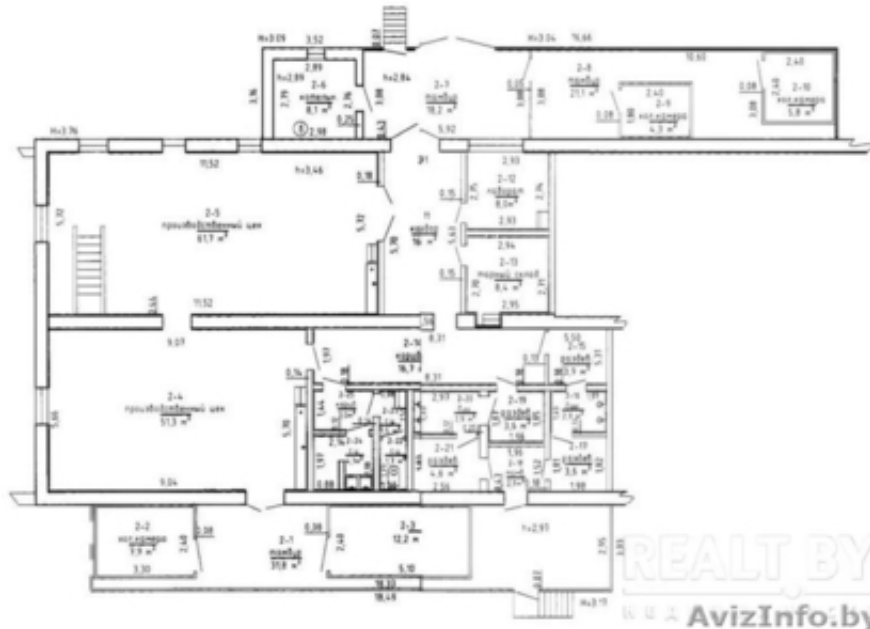

Производственное помещение. Арендный бизнес

Минск, Беларусь

Продается ПРОИЗВОДСТВЕННОЕ ПОМЕЩЕНИЕ (Производство мясных полуфабрикатов под ключ). АРЕНДНЫЙ БИЗНЕС.
Адрес: аг. ВАЛЕВАЧИ, ул. МИНСКАЯ, 42-2, Червенский р-н., обл. Минская. Общая площадь: 330, 6 м2. Возможна рассрочка!
Производственный цех с оборудованием, отопление, естественное освещение, частная огороженная территория, возможность размещения любого пищевого производства.