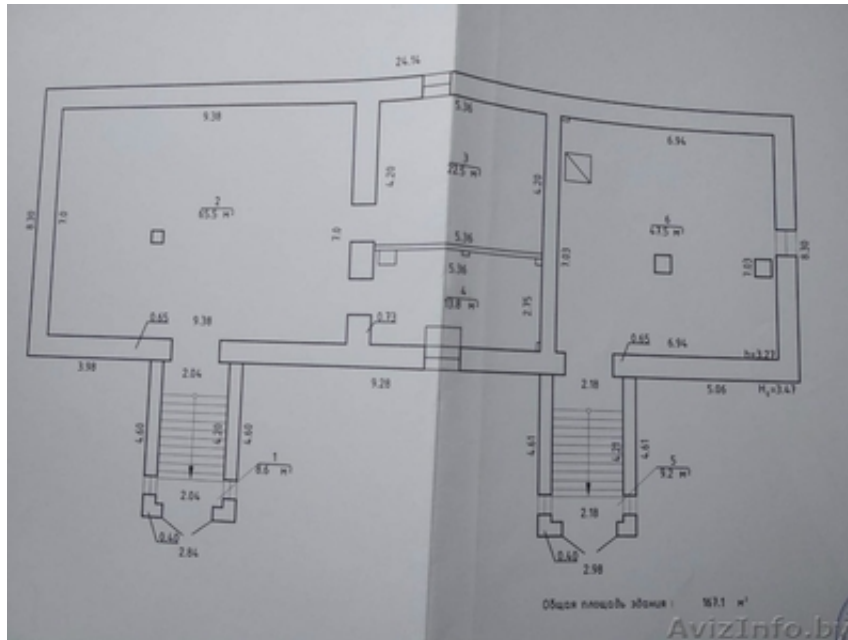

Сдаются в Аренду производства в Гатово 120 и 212м2

Минск, Беларусь

Предлагаем в аренду помещение п. Дачное, 10 км от МКАД, для размещения склада/производства площадью 120-332 метра 2 по 2.5 доллара. Большие роллетные ворота. Отопление. Удобный подъезд большегрузного транспорта.