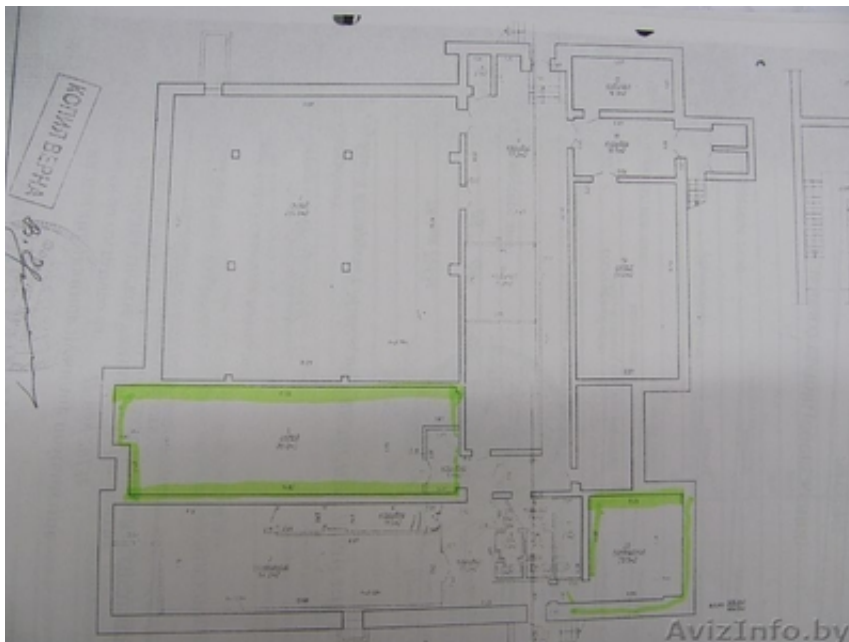

Сдаются в аренду небольшие площади под склад в Ленинском районе

Минск, Беларусь

Сдаются в аренду площади под склад 29 и 88 м², расположенные по адресу 2-й Велосипедный пер., 32. Расположены в подвальном помещении, есть рампа и грузовой лифт. Оживленное место, парковка, охрана, сигнализация.