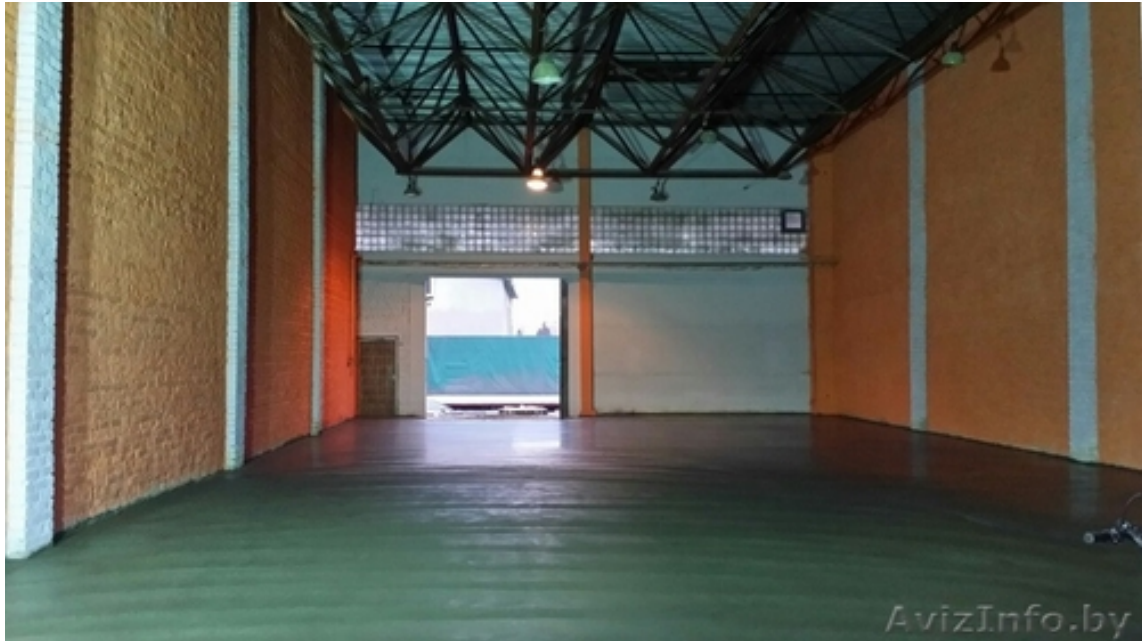

## Аренда складов 13 км от Минска г. Фаниполь 50-3000 м2

Минск, Беларусь

Производственно-складской комплекс (ПСК) расположен в черте города Фаниполь на расстоянии 14 км от МКАД и 5 км от магистрали М1.

ПСК имеет удобные подъездные пути, территория полностью огорожена и охраняется. На земельном участке площадью 1,79 Га, прилегающем к объекту, имеется место для стоянки грузового и легкового автотранспорта.

ПСК представлен двумя основными зданиями и небольшим складом 50 м2.

Основной корпус - 3600 м2, разделён на секции разной площади от 70 до 600 м2.

Помимо складских помещений в здании имеется лаборатория, производственные, офисные и бытовые помещения. Доступ на склад предусмотрен с двух сторон (склады сквозные), рампа также имеется с двух сторон. Такой тип строения позволяет эффективно планировать складскую логистику, применять систему кросс-докинга. Полы склада наливные с антипылевым покрытием. Здание оборудовано всеми необходимыми для удобной работы инженерными системами.