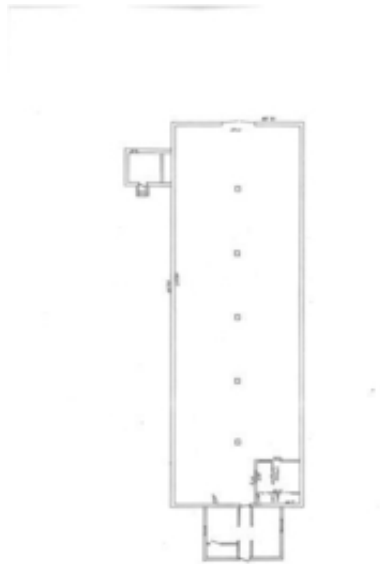

**АРЕНДА под ПРОИЗВОДСТВО или СКЛАД**

AvizInfo.by

Минск, Беларусь

Отдельно стоящее огороженное помещение 450 м. кв. Деревня ПЕТРОВИЧИ 20 км. от МКАД (Могилёвское направление) .  
Заезд с трасс: Минск-Могилев, Брест-Москва. В помещении: кабинет, раздевалка, санузел, комната приёма пищи.  
Электричество - 380 кВт. , вода, отопление, бетонные полы. Подъездные пути и прилегающая территория (26 соток)  
асфальтированные. Возможно круглосуточное использование.