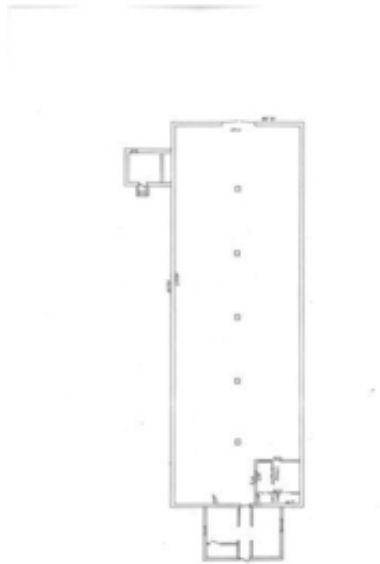

АРЕНДА под ПРОИЗВОДСТВО или СКЛАД

AvizInfo.by

Минск, Беларусь

Отдельно стоящее огороженное помещение 450 м. кв. Деревня ПЕТРОВИЧИ 20 км. от МКАД (Могилёвское направление) .
Заезд с трасс: Минск-Могилев, Брест-Москва. В помещении: кабинет, раздевалка, санузел, комната приёма пищи.
Электричество - 380 кВт. , вода, отопление, бетонные полы. Подъездные пути и прилегающая территория (26 соток)
асфальтированные. Возможно круглосуточное использование.