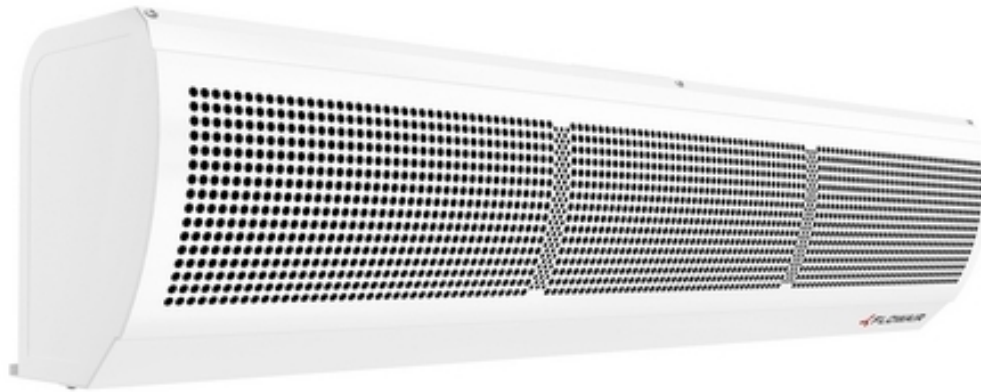

**Воздушная водяная завеса ELiS C-W-200 с консолью**

AvizInfo.by

Минск, Беларусь

Дверная завеса с водяным теплообменником максимальной мощностью 32, 5 кВт (температура теплоносителя 90/70 С, температура воздуха 10 С). Она имеет 3-х скоростной вентилятор. Максимальный поток приточного воздуха 3000 м3/ч. Питание 1х230В. Дальность потока воздуха 3 м. Корпус завесы из стали белого цвета. Возможность монтажа в горизонтальном исполнении. Монтажная подпорка в комплекте.