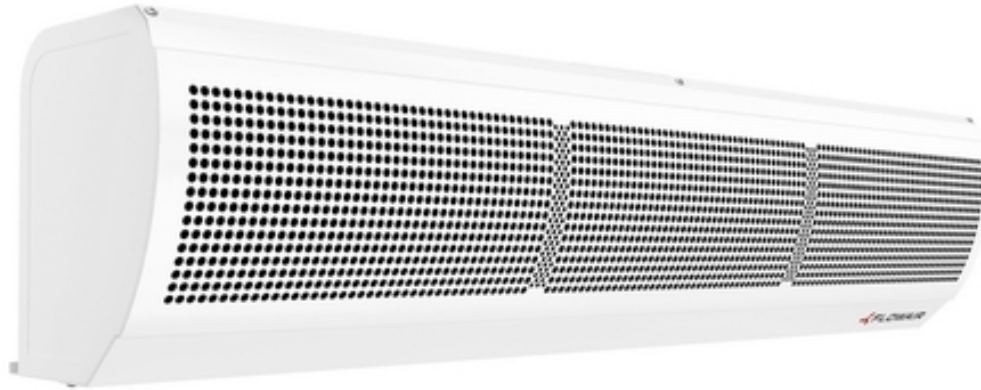

## Воздушная водяная завеса ELiS C-W-100 с консолью

AvizInfo.by

Минск, Беларусь

Дверная завеса с водяным теплообменником максимальной мощностью 14,9 кВт (температура теплоносителя 90/70 С, температура воздуха 10 С). Она имеет 3-х скоростной вентилятор. Максимальный поток приточного воздуха 1400 м3/ч. Питание 1x230В. Дальность потока воздуха 3 м. Корпус завесы из стали белого цвета. Возможность монтажа в горизонтальном исполнении. Монтажная подпорка в комплекте.