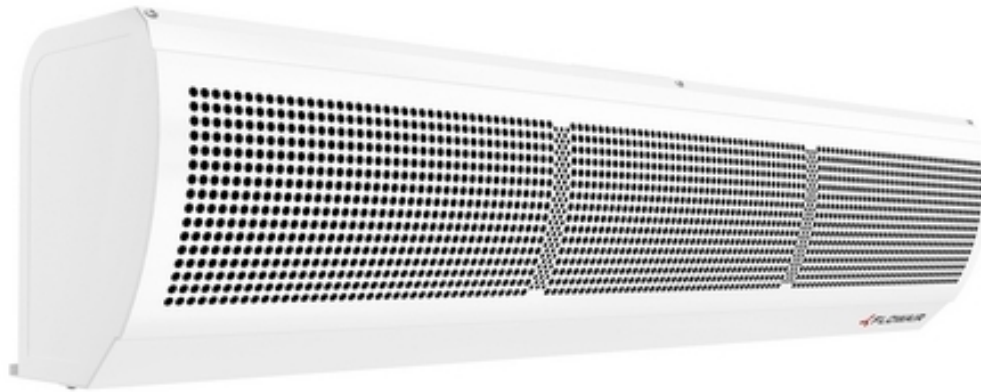

Воздушная водяная завеса ELiS C-W-100 с консолью

AvizInfo.by

Минск, Беларусь

Дверная завеса с водяным теплообменником максимальной мощностью 14,9 кВт (температура теплоносителя 90/70 С, температура воздуха 10 С). Она имеет 3-х скоростной вентилятор. Максимальный поток приточного воздуха 1400 м3/ч. Питание 1x230В. Дальность потока воздуха 3 м. Корпус завесы из стали белого цвета. Возможность монтажа в горизонтальном исполнении. Монтажная подпорка в комплекте.