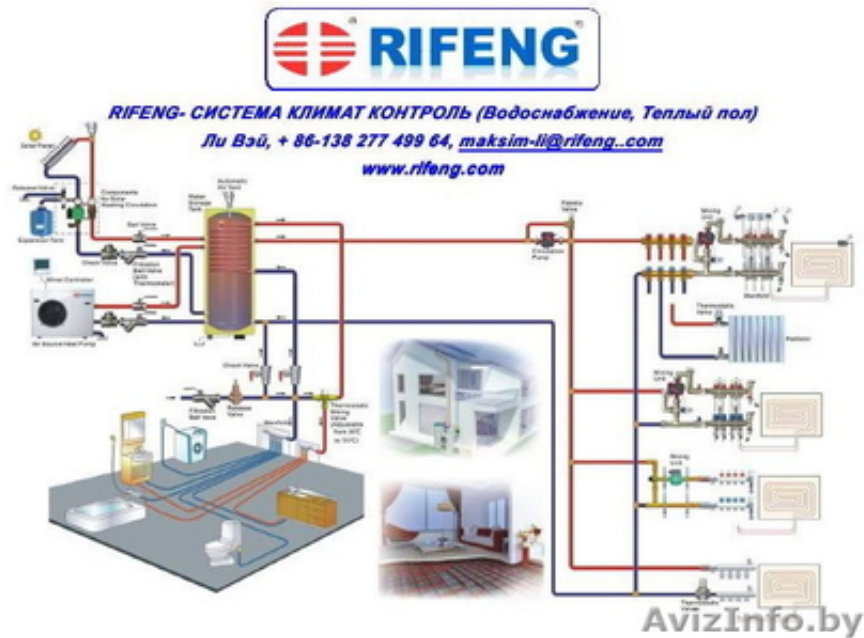

RIFENG - водяной теплый пол

Минск, Беларусь

Состав системы водонный теплый пол RIFENG:

Металлопластиковые трубы (PEX-Al-PEX, PEX, разме с 14-32),

коллекторы для теплого пола,

насосно-смесительные узлы, теплоизоляция, арматура радиаторная (клапан регулировочный и термостатический, головка термостатическая, электротермический аналоговый сервопривод), арматура безопасности, автоматика (электронный комнатный термостат, контроллер, коммуникатор)