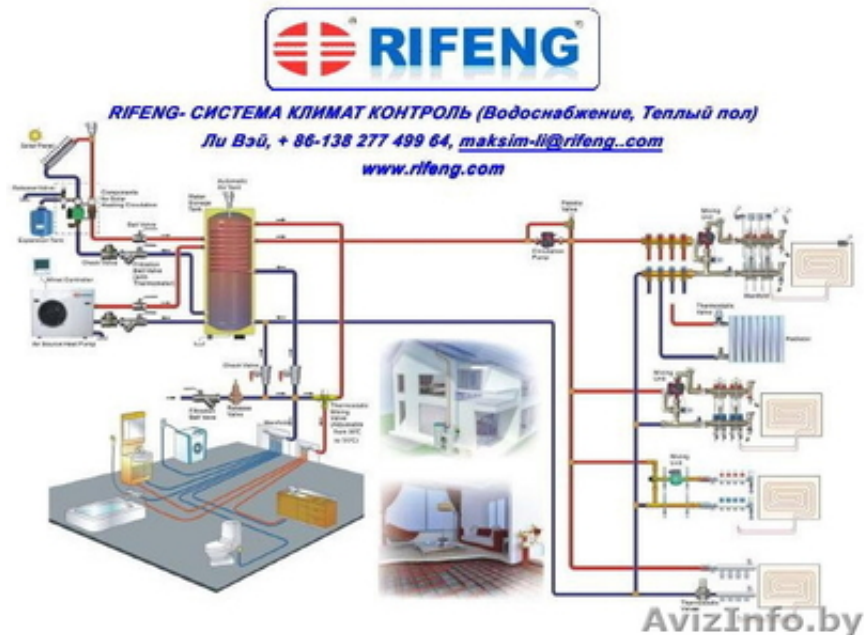

RIFENG - водяной теплый пол

Минск, Беларусь

Состав системы водонный теплый пол RIFENG:

Металлопластиковые трубы (PEX-Al-PEX, PEX, разме с 14-32),

коллекторы для теплого пола,

насосно-смесительные узлы, теплоизоляция, арматура радиаторная (клапан регулировочный и термостатический, головка термостатическая, электротермический аналоговый сервопривод), арматура безопасности, автоматика (электронный комнатный термостат, контроллер, коммуникатор)