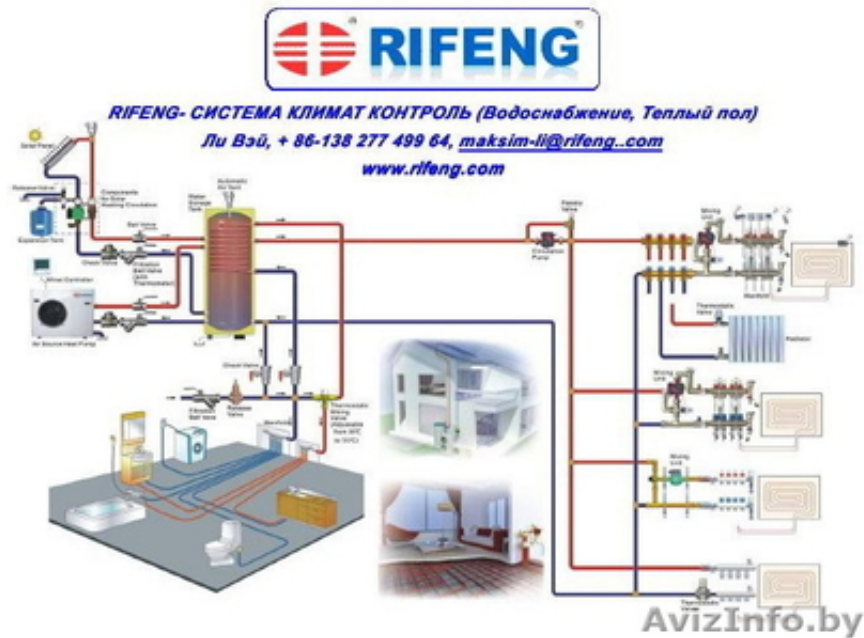

## RIFENG - водяной теплый пол

Минск, Беларусь

Состав системы водонный теплый пол RIFENG:

Металлопластиковые трубы (PEX-Al-PEX, PEX, разме с 14-32),

коллекторы для теплого пола,

насосно-смесительные узлы, теплоизоляция, арматура радиаторная (клапан регулировочный и термостатический, головка термостатическая, электротермический аналоговый сервопривод), арматура безопасности, автоматика (электронный комнатный термостат, контроллер, коммуникатор)